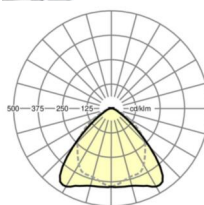

KARAKTERISTIEKEN

Bestelnummer	19515006130
EAN-nummer	4020863427611
CBS-code	94051190
Kenmerken	IP 20, Beschermingsklasse I, ENEC10 VDE, F, HACCP DIN10500/voedsel/IFS-toepassingsgerelateerde geschiktheid/BRC, Indoor, CE
Schokbestendigheidsgraad IK	IK03 (-20°C bis 25°C)
Omgevingstemperatuur	ta -20°C naar 25°C
Bijzondere eigenschappen	Ready for IoT
Garantieperiode	5 jaren
Overheidssubsidieprogramma's	BEG - federale subsidie voor efficiënte gebouwen (alleen geldig voor Duitsland)

ELEKTROTECHNIEK

Voorschakelapparaat	Elektronische driver DALI2 (1 stuk)
Systeemprestaties	88W
Netspanning	230V/50Hz
Aardleeschakelaar(s) (inschakelstroom)	13 stuks/B10, 24 stuks/B16, 25 stuks/C10, 40 stuks/C16
Energie-efficiëntieklasse/Lichtbron	C

LICHTTECHNIEK

Uitvoering	LED, Kleurweergave/Lichtkleur CRI ≥ 80 / 3000K
Kleurtolerantie (MacAdam)	3SDCM
Nominale lichtstroom	13251lm
LED Levensduur	50000h L80/B10 (Tq 25°C), 70000h L80/B50 (Tq 25°C)
Lichtopbrengst	151lm/W
Stralingshoek	95° (C0) / 95° (C90)
UGR dw./l.	24.4 / 25.8

MECHANIEK

Kleur behuizing	verkeerswit RAL 9016
Maten (LxBxH/DxH)	1531mm x 55mm x 37mm
Gewicht (netto)	1.75kg
Montagewijze	Montage draagrailsysteem, Lichtstructuur

Maten

L	1531 mm	Lengte
B	55 mm	Breedte
H	37 mm	Hoogte

DEEP-LINK

<https://www.regiolux.de/nl/article/19515006130>

Referentie	LED 14000lm 830
ηLB	100 %
Φ ↓/↑	98 % / 2 %
UGR dw./l.	24.4 / 25.8