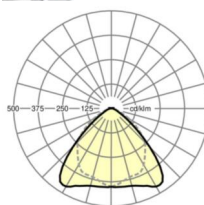

KARAKTERISTIEKEN

Bestelnummer	19515006200
EAN-nummer	4020863427727
CBS-code	94051190
Kenmerken	IP 20, Beschermingsklasse I, ENEC10 VDE, F, HACCP DIN10500/voedsel/IFS-toepassingsgerelateerde geschiktheid/BRC, Indoor, CE
Schokbestendigheidsgraad IK	IK03 (-20°C bis 25°C)
Omgevingstemperatuur	ta -20°C naar 25°C
Bijzondere eigenschappen	Ready for IoT
Garantieperiode	5 jaren
Overheidssubsidieprogramma's	BEG - federale subsidie voor efficiënte gebouwen (alleen geldig voor Duitsland)

ELEKTROTECHNIEK

Voorschakelapparaat	Elektronische driver DALI2 (1 stuk)
Systeemprestaties	88W
Netspanning	230V/50Hz
Aardleeschakelaar(s) (inschakelstroom)	13 stuks/B10, 24 stuks/B16, 25 stuks/C10, 40 stuks/C16
Energie-efficiëntieklasse/Lichtbron	B

LICHTTECHNIEK

Uitvoering	LED, Kleurweergave/Lichtkleur CRI ≥ 80 / 6500K
Kleurtolerantie (MacAdam)	3SDCM
Nominale lichtstroom	13751lm
LED Levensduur	50000h L80/B10 (Tq 25°C), 70000h L80/B50 (Tq 25°C)
Lichtopbrengst	157lm/W
Stralingshoek	95° (C0) / 95° (C90)
UGR dw./l.	24.5 / 25.9

MECHANIEK

Kleur behuizing	verkeerswit RAL 9016
Maten (LxBxH/DxH)	1531mm x 55mm x 37mm
Gewicht (netto)	1.75kg
Montagewijze	Montage draagrailsysteem, Lichtstructuur

Maten

L	1531 mm	Lengte
B	55 mm	Breedte
H	37 mm	Hoogte

DEEP-LINK

<https://www.regiolux.de/nl/article/19515006200>

Referentie	LED 14000lm 865
ηLB	100 %
Φ ↓/↑	98 % / 2 %
UGR dw./l.	24.5 / 25.9