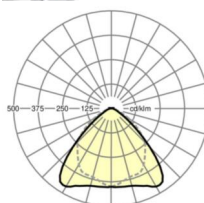

KARAKTERISTIEKEN

Bestelnummer	19515006085
EAN-nummer	4020863427529
CBS-code	94051190
Kenmerken	IP 20, Beschermingsklasse I, ENEC10 VDE, F, HACCP DIN10500/voedsel/IFS-toepassingsgerelateerde geschiktheid/BRC, Indoor, CE
Schokbestendigheidsgraad IK	IK03 (-20°C bis 30°C)
Omgevingstemperatuur	ta -20°C naar 30°C
Bijzondere eigenschappen	Ready for IoT
Garantieperiode	5 jaren
Overheidssubsidieprogramma's	BEG - federale subsidie voor efficiënte gebouwen (alleen geldig voor Duitsland)

ELEKTROTECHNIEK

Voorschakelapparaat	Elektronische driver DALI2 (1 stuk)
Systeemprestaties	24W
Netspanning	230V/50Hz
Aardleeschakelaar(s) (inschakelstroom)	13 stuks/B10, 24 stuks/B16, 25 stuks/C10, 40 stuks/C16
Energie-efficiëntieklasse/Lichtbron	C

LICHTTECHNIEK

Uitvoering	LED, Kleurweergave/Lichtkleur CRI ≥ 80 / 3000K
Kleurtolerantie (MacAdam)	3SDCM
Nominale lichtstroom	4264lm
LED Levensduur	50000h L80/B10 (Tq 30°C), 70000h L80/B50 (Tq 30°C)
Lichtopbrengst	179lm/W
Stralingshoek	95° (C0) / 95° (C90)
UGR dw./l.	20.4 / 21.9

MECHANIEK

Kleur behuizing	zilvergrijs/wit aluminium RAL 9006/
Maten (LxBxH/DxH)	1531mm x 55mm x 37mm
Gewicht (netto)	1.75kg
Montagewijze	Montage draagrailsysteem, Lichtstructuur

Maten

L	1531 mm	Lengte
B	55 mm	Breedte
H	37 mm	Hoogte

DEEP-LINK

<https://www.regiolux.de/nl/article/19515006085>

Referentie	LED 4000lm 830
ηLB	100 %
Φ ↓/↑	98 % / 2 %
UGR dw./l.	20.4 / 21.9