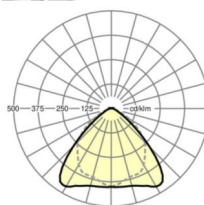

KARAKTERISTIEKEN

Bestelnummer	19515006084
EAN-nummer	4020863427512
CBS-code	94051190
Kenmerken	IP 20, Beschermingsklasse I, ENEC10 VDE, F, HACCP DIN10500/voedsel/IFS-toepassingsgerelateerde geschiktheid/BRC, Indoor, CE
Schokbestendigheidsgraad IK	IK03 (-20°C bis 30°C)
Omgevingstemperatuur	ta -20°C naar 30°C
Bijzondere eigenschappen	Ready for IoT
Garantieperiode	5 jaren
Overheidssubsidieprogramma's	BEG - federale subsidie voor efficiënte gebouwen (alleen geldig voor Duitsland)

ELEKTROTECHNIEK

Voorschakelapparaat	Elektronische driver DALI2 (1 stuk)
Systeemprestaties	24W
Netspanning	230V/50Hz
Aardleeschakelaar(s) (inschakelstroom)	13 stuks/B10, 24 stuks/B16, 25 stuks/C10, 40 stuks/C16
Energie-efficiëntieklasse/Lichtbron	C

LICHTTECHNIEK

Uitvoering	LED, Kleurweergave/Lichtkleur CRI ≥ 80 / 3000K
Kleurtolerantie (MacAdam)	3SDCM
Nominale lichtstroom	4264lm
LED Levensduur	50000h L80/B10 (Tq 30°C), 70000h L80/B50 (Tq 30°C)
Lichtopbrengst	179lm/W
Stralingshoek	95° (C0) / 95° (C90)
UGR dw./l.	20.4 / 21.9

MECHANIEK

Kleur behuizing	zwart RAL 9005
Maten (LxBxH/DxH)	1531mm x 55mm x 37mm
Gewicht (netto)	1.75kg
Montagewijze	Montage draagrailsysteem, Lichtstructuur

Maten

L	1531 mm	Lengte
B	55 mm	Breedte
H	37 mm	Hoogte

DEEP-LINK

<https://www.regiolux.de/nl/article/19515006084>

Referentie	LED 4000lm 830
ηLB	100 %
Φ ↓/↑	98 % / 2 %
UGR dw./l.	20.4 / 21.9