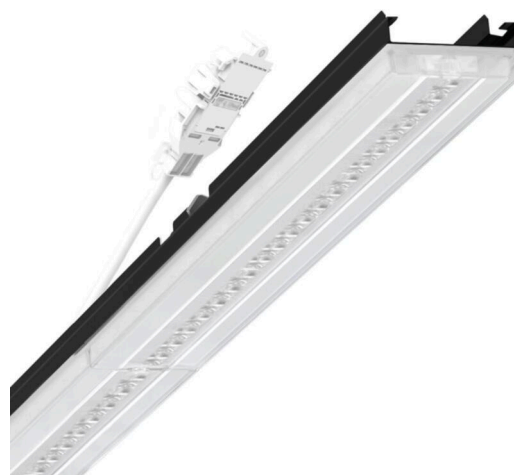

Armatuurunit variabel - Central.Line.Optic - direct breedstralend - visueel doorlopend

Armatuurunit van verzinkt, geprofileerd plaatstaal, oppervlak gecoat met polyesterhars. Gereedschapsloze bevestiging met in het design geïntegreerde druksluitingen waarborgt bescherming tegen diefstal en demontage. Variabel positioneerbaar in de draagrail. Kleur behuizing zwart RAL 9005; Lichtverdeling direct breedstralend via Central.Line.Optic van PMMA-kunststof. De lensoptiek zorgt voor hoog montagegemak en is onderhoudsvriendelijk door het gemakkelijk te reinigen oppervlak. De dichtheid van de 1-rijige lensoptelling laat de punten versmelten tot een lijn met homogene uitstraling in het pand. Elektrische aansluiting via aansluitkabel 1 m voor variabele positionering van de armatuurunit in de lichtband met 3-polig snelmontage-stekkerdeel met vrije fasevoorkeuze. Ze zijn vervangbaar, maken modernisering mogelijk en verlengen de levensduur van het gehele systeem op een toekomstbestendige manier.

MECHANIEK

Kleur behuizing	zwart RAL 9005
Maten (LxBxH/DxH)	1531mm x 55mm x 37mm
Gewicht (netto)	1.75kg
Montagewijze	Montage draagrailstelsysteem, Lichtstructuur

Maten

L	1531 mm	Lengte
B	55 mm	Breedte
H	37 mm	Hoogte

DEEP-LINK

<https://www.regiolux.de/nl/article/19515004084>

Referentie	LED 4000lm 830
ηLB	100 %
Φ ↓/↑	98 % / 2 %
UGR dw./l.	20.4 / 21.9