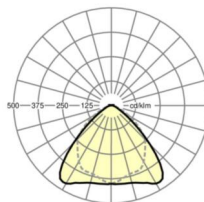

KARAKTERISTIEKEN

Bestelnummer	19515004015
EAN-nummer	4020863427086
CBS-code	94051190
Kenmerken	IP 20, Beschermingsklasse I, ENEC10 VDE, F, HACCP DIN10500/voedsel/IFS-toepassingsgerelateerde geschiktheid/BRC, Indoor, CE
Schokbestendigheidsgraad IK	IK03 (-20°C bis 35°C)
Omgevingstemperatuur	ta -20°C naar 35°C
Garantieperiode	5 jaren
Overheidssubsidieprogramma's	BEG - federale subsidie voor efficiënte gebouwen (alleen geldig voor Duitsland)

ELEKTROTECHNIEK

Voorschakelapparaat	Elektronische driver (1 stuks)
Systeemprestaties	24W
Netspanning	230V/50Hz
Energie-efficiëntieklasse/Lichtbron	C

LICHTTECHNIEK

Uitvoering	LED, Kleurweergave/Lichtkleur CRI ≥ 80 / 4000K
Kleurtolerantie (MacAdam)	3SDCM
Nominale lichtstroom	4595lm
LED Levensduur	50000h L80/B10 (Tq 35°C), 70000h L80/B50 (Tq 35°C), 100000h L80/B50 (Tq 30°C)
Lichtopbrengst	193lm/W
Stralingshoek	95° (C0) / 95° (C90)
UGR dw./l.	20.7 / 22.1

MECHANIEK

Kleur behuizing	zilvergrijs/wit aluminium RAL 9006/
Maten (LxBxH/DxH)	1531mm x 55mm x 37mm
Gewicht (netto)	1.75kg
Montagewijze	Montage draagrailstelsysteem, Lichtstructuur

Maten

L	1531 mm	Lengte
B	55 mm	Breedte
H	37 mm	Hoogte

DEEP-LINK

<https://www.regiolux.de/nl/article/19515004015>

Referentie	LED 4000lm 840
ηLB	100 %
Φ ↓/↑	98 % / 2 %
UGR dw./l.	20.7 / 22.1