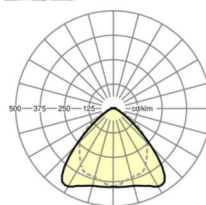

KARAKTERISTIEKEN

Bestelnummer	19515004010
EAN-nummer	4020863427062
CBS-code	94051190
Kenmerken	IP 20, Beschermingsklasse I, ENEC10 VDE, F, HACCP DIN10500/voedsel/IFS-toepassingsgerelateerde geschiktheid/BRC, Indoor, CE
Schokbestendigheidsgraad IK	IK03 (-20°C bis 35°C)
Omgevingstemperatuur	ta -20°C naar 35°C
Garantieperiode	5 jaren
Overheidssubsidieprogramma's	BEG - federale subsidie voor efficiënte gebouwen (alleen geldig voor Duitsland)

ELEKTROTECHNIEK

Voorschakelapparaat	Elektronische driver (1 stuks)
Systeemprestaties	24W
Netspanning	230V/50Hz
Energie-efficiëntieklasse/Lichtbron	B

LICHTTECHNIEK

Uitvoering	LED, Kleurweergave/Lichtkleur CRI ≥ 80 / 4000K
Kleurtolerantie (MacAdam)	3SDCM
Nominale lichtstroom	4595lm
LED Levensduur	50000h L80/B10 (Tq 35°C), 70000h L80/B50 (Tq 35°C), 100000h L80/B50 (Tq 30°C)
Lichtopbrengst	193lm/W
Stralingshoek	95° (C0) / 95° (C90)
UGR dw./l.	20.7 / 22.1

MECHANIEK

Kleur behuizing	verkeerswit RAL 9016
Maten (LxBxH/DxH)	1531mm x 55mm x 37mm
Gewicht (netto)	1.75kg
Montagewijze	Montage draagrailstelsysteem, Lichtstructuur

Maten

L	1531 mm	Lengte
B	55 mm	Breedte
H	37 mm	Hoogte

DEEP-LINK

<https://www.regiolux.de/nl/article/19515004010>

Referentie	LED 4000lm 840
ηLB	100 %
Φ ↓/↑	98 % / 2 %
UGR dw./l.	20.7 / 22.1