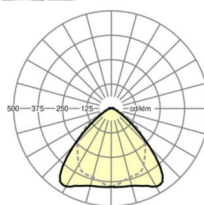

KARAKTERISTIEKEN

Bestelnummer	19515006095
EAN-nummer	4020863427550
CBS-code	94051190
Kenmerken	IP 20, Beschermingsklasse I, ENEC10 VDE, F, HACCP DIN10500/voedsel/IFS-toepassingsgerelateerde geschiktheid/BRC, Indoor, CE
Schokbestendigheidsgraad IK	IK03 (-20°C bis 30°C)
Omgevingstemperatuur	ta -20°C naar 30°C
Bijzondere eigenschappen	Ready for IoT
Garantieperiode	5 jaren
Overheidssubsidieprogramma's	BEG - federale subsidie voor efficiënte gebouwen (alleen geldig voor Duitsland)

ELEKTROTECHNIEK

Voorschakelapparaat	Elektronische driver DALI2 (1 stuk)
Systeemprestaties	34W
Netspanning	230V/50Hz
Aardleeschakelaar(s) (inschakelstroom)	13 stuks/B10, 24 stuks/B16, 25 stuks/C10, 40 stuks/C16
Energie-efficiëntieklasse/Lichtbron	C

LICHTTECHNIEK

Uitvoering	LED, Kleurweergave/Lichtkleur CRI ≥ 80 / 3000K
Kleurtolerantie (MacAdam)	3SDCM
Nominale lichtstroom	5880lm
LED Levensduur	50000h L80/B10 (Tq 30°C), 70000h L80/B50 (Tq 30°C)
Lichtopbrengst	171lm/W
Stralingshoek	95° (C0) / 95° (C90)
UGR dw./l.	21.5 / 23.0

MECHANIEK

Kleur behuizing	zilvergrijs/wit aluminium RAL 9006/
Maten (LxBxH/DxH)	1531mm x 55mm x 37mm
Gewicht (netto)	1.75kg
Montagewijze	Montage draagrailsysteem, Lichtstructuur

Maten

L	1531 mm	Lengte
B	55 mm	Breedte
H	37 mm	Hoogte

DEEP-LINK

<https://www.regiolux.de/nl/article/19515006095>

Referentie	LED 6000lm 830
ηLB	100 %
Φ ↓/↑	98 % / 2 %
UGR dw./l.	21.5 / 23.0