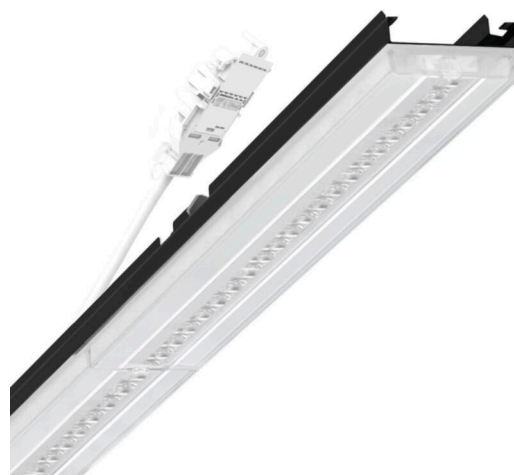

KARAKTERISTIEKEN

Bestelnummer	19515004094
EAN-nummer	4020863427215
CBS-code	94051190
Kenmerken	IP 20, Beschermingsklasse I, ENEC10 VDE, F, HACCP DIN10500/voedsel/IFS-toepassingsgerelateerde geschiktheid/BRC, Indoor, CE
Schokbestendigheidsgraad IK	IK03 (-20°C bis 30°C)
Omgevingstemperatuur	ta -20°C naar 30°C
Garantieperiode	5 jaren
Overheidssubsidieprogramma's	BEG - federale subsidie voor efficiënte gebouwen (alleen geldig voor Duitsland)

ELEKTROTECHNIEK

Voorschakelapparaat	Elektronische driver (1 stuks)
Systeemprestaties	34W
Netspanning	230V/50Hz
Energie-efficiëntieklasse/Lichtbron	C

LICHTTECHNIEK

Uitvoering	LED, Kleurweergave/Lichtkleur CRI ≥ 80 / 3000K
Kleurtolerantie (MacAdam)	3SDCM
Nominale lichtstroom	5880lm
LED Levensduur	50000h L80/B10 (Tq 30°C), 70000h L80/B50 (Tq 30°C)
Lichtopbrengst	171lm/W
Stralingshoek	95° (C0) / 95° (C90)
UGR dw./l.	21.5 / 23.0

MECHANIEK

Kleur behuizing	zwart RAL 9005
Maten (LxBxH/DxH)	1531mm x 55mm x 37mm
Gewicht (netto)	1.75kg
Montagewijze	Montage draagrailstelsysteem, Lichtstructuur

Maten

L	1531 mm	Lengte
B	55 mm	Breedte
H	37 mm	Hoogte

DEEP-LINK

<https://www.regiolux.de/nl/article/19515004094>

Referentie	LED 6000lm 830
ηLB	100 %
Φ ↓/↑	98 % / 2 %
UGR dw./l.	21.5 / 23.0