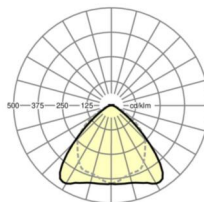

KARAKTERISTIEKEN

Bestelnummer	19515004090
EAN-nummer	4020863427208
CBS-code	94051190
Kenmerken	IP 20, Beschermingsklasse I, ENEC10 VDE, F, HACCP DIN10500/voedsel/IFS-toepassingsgerelateerde geschiktheid/BRC, Indoor, CE
Schokbestendigheidsgraad IK	IK03 (-20°C bis 30°C)
Omgevingstemperatuur	ta -20°C naar 30°C
Garantieperiode	5 jaren
Overheidssubsidieprogramma's	BEG - federale subsidie voor efficiënte gebouwen (alleen geldig voor Duitsland)

ELEKTROTECHNIEK

Voorschakelapparaat	Elektronische driver (1 stuks)
Systeemprestaties	34W
Netspanning	230V/50Hz
Energie-efficiëntieklasse/Lichtbron	C

LICHTTECHNIEK

Uitvoering	LED, Kleurweergave/Lichtkleur CRI ≥ 80 / 3000K
Kleurtolerantie (MacAdam)	3SDCM
Nominale lichtstroom	5880lm
LED Levensduur	50000h L80/B10 (Tq 30°C), 70000h L80/B50 (Tq 30°C)
Lichtopbrengst	171lm/W
Stralingshoek	95° (C0) / 95° (C90)
UGR dw./l.	21.5 / 23.0

MECHANIEK

Kleur behuizing	verkeerswit RAL 9016
Maten (LxBxH/DxH)	1531mm x 55mm x 37mm
Gewicht (netto)	1.75kg
Montagewijze	Montage draagrailstelsysteem, Lichtstructuur

Maten

L	1531 mm	Lengte
B	55 mm	Breedte
H	37 mm	Hoogte

DEEP-LINK

<https://www.regiolux.de/nl/article/19515004090>

Referentie	LED 6000lm 830
ηLB	100 %
Φ ↓/↑	98 % / 2 %
UGR dw./l.	21.5 / 23.0