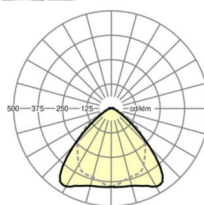

KARAKTERISTIEKEN

Bestelnummer	19515006165
EAN-nummer	4020863427673
CBS-code	94051190
Kenmerken	IP 20, Beschermingsklasse I, ENEC10 VDE, F, HACCP DIN10500/voedsel/IFS-toepassingsgerelateerde geschiktheid/BRC, Indoor, CE
Schokbestendigheidsgraad IK	IK03 (-20°C bis 35°C)
Omgevingstemperatuur	ta -20°C naar 35°C
Bijzondere eigenschappen	Ready for IoT
Garantieperiode	5 jaren
Overheidssubsidieprogramma's	BEG - federale subsidie voor efficiënte gebouwen (alleen geldig voor Duitsland)

ELEKTROTECHNIEK

Voorschakelapparaat	Elektronische driver DALI2 (1 stuk)
Systeemprestaties	34W
Netspanning	230V/50Hz
Aardleeschakelaar(s) (inschakelstroom)	13 stuks/B10, 24 stuks/B16, 25 stuks/C10, 40 stuks/C16
Energie-efficiëntieklasse/Lichtbron	B

LICHTTECHNIEK

Uitvoering	LED, Kleurweergave/Lichtkleur CRI ≥ 80 / 6500K
Kleurtolerantie (MacAdam)	3SDCM
Nominale lichtstroom	6102lm
LED Levensduur	50000h L80/B10 (Tq 35°C), 70000h L80/B50 (Tq 35°C)
Lichtopbrengst	177lm/W
Stralingshoek	95° (C0) / 95° (C90)
UGR dw./l.	21.7 / 23.1

MECHANIEK

Kleur behuizing	zilvergrijs/wit aluminium RAL 9006/
Maten (LxBxH/DxH)	1531mm x 55mm x 37mm
Gewicht (netto)	1.75kg
Montagewijze	Montage draagrailsysteem, Lichtstructuur

Maten

L	1531 mm	Lengte
B	55 mm	Breedte
H	37 mm	Hoogte

DEEP-LINK

<https://www.regiolux.de/nl/article/19515006165>

Referentie	LED 6000lm 865
ηLB	100 %
Φ ↓/↑	98 % / 2 %
UGR dw./l.	21.7 / 23.1