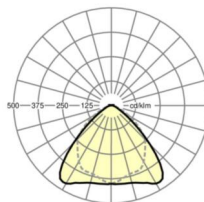

KARAKTERISTIEKEN

Bestelnummer	19515006164
EAN-nummer	4020863427666
CBS-code	94051190
Kenmerken	IP 20, Beschermingsklasse I, ENEC10 VDE, F, HACCP DIN10500/voedsel/IFS-toepassingsgerelateerde geschiktheid/BRC, Indoor, CE
Schokbestendigheidsgraad IK	IK03 (-20°C bis 35°C)
Omgevingstemperatuur	ta -20°C naar 35°C
Bijzondere eigenschappen	Ready for IoT
Garantieperiode	5 jaren
Overheidssubsidieprogramma's	BEG - federale subsidie voor efficiënte gebouwen (alleen geldig voor Duitsland)

ELEKTROTECHNIEK

Voorschakelapparaat	Elektronische driver DALI2 (1 stuk)
Systeemprestaties	34W
Netspanning	230V/50Hz
Aardleeschakelaar(s) (inschakelstroom)	13 stuks/B10, 24 stuks/B16, 25 stuks/C10, 40 stuks/C16
Energie-efficiëntieklasse/Lichtbron	B

LICHTTECHNIEK

Uitvoering	LED, Kleurweergave/Lichtkleur CRI ≥ 80 / 6500K
Kleurtolerantie (MacAdam)	3SDCM
Nominale lichtstroom	6102lm
LED Levensduur	50000h L80/B10 (Tq 35°C), 70000h L80/B50 (Tq 35°C)
Lichtopbrengst	177lm/W
Stralingshoek	95° (C0) / 95° (C90)
UGR dw./l.	21.7 / 23.1

MECHANIEK

Kleur behuizing	zwart RAL 9005
Maten (LxBxH/DxH)	1531mm x 55mm x 37mm
Gewicht (netto)	1.75kg
Montagewijze	Montage draagrailsysteem, Lichtstructuur

Maten

L	1531 mm	Lengte
B	55 mm	Breedte
H	37 mm	Hoogte

DEEP-LINK

<https://www.regiolux.de/nl/article/19515006164>

Referentie	LED 6000lm 865
ηLB	100 %
Φ ↓/↑	98 % / 2 %
UGR dw./l.	21.7 / 23.1