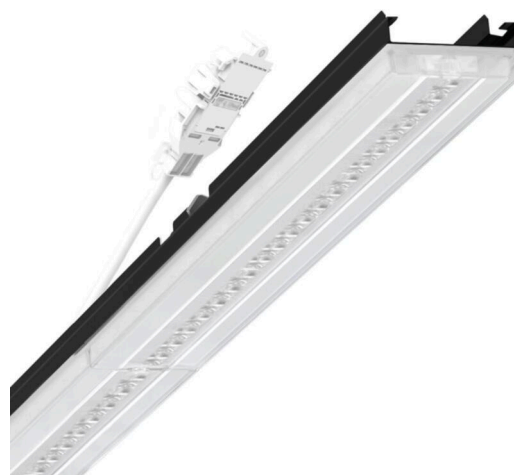

KARAKTERISTIEKEN

Bestelnummer	19515006164
EAN-nummer	4020863427666
CBS-code	94051190
Kenmerken	IP 20, Beschermingsklasse I, ENEC10 VDE, F, HACCP DIN10500/voedsel/IFS-toepassingsgerelateerde geschiktheid/BRC, Indoor, CE
Schokbestendigheidsgraad IK	IK03 (-20°C bis 35°C)
Omgevingstemperatuur	ta -20°C naar 35°C
Bijzondere eigenschappen	Ready for IoT
Garantieperiode	5 jaren
Overheidssubsidieprogramma's	BEG - federale subsidie voor efficiënte gebouwen (alleen geldig voor Duitsland)

ELEKTROTECHNIEK

Voorschakelapparaat	Elektronische driver DALI2 (1 stuk)
Systeemprestaties	34W
Netspanning	230V/50Hz
Aardleeschakelaar(s) (inschakelstroom)	13 stuks/B10, 24 stuks/B16, 25 stuks/C10, 40 stuks/C16
Energie-efficiëntieklasse/Lichtbron	B

LICHTTECHNIEK

Uitvoering	LED, Kleurweergave/Lichtkleur CRI ≥ 80 / 6500K
Kleurtolerantie (MacAdam)	3SDCM
Nominale lichtstroom	6102lm
LED Levensduur	50000h L80/B10 (Tq 35°C), 70000h L80/B50 (Tq 35°C)
Lichtopbrengst	177lm/W
Stralingshoek	95° (C0) / 95° (C90)
UGR dw./l.	21.7 / 23.1

MECHANIEK

Kleur behuizing	zwart RAL 9005
Maten (LxBxH/DxH)	1531mm x 55mm x 37mm
Gewicht (netto)	1.75kg
Montagewijze	Montage draagrailsysteem, Lichtstructuur

Maten

L	1531 mm	Lengte
B	55 mm	Breedte
H	37 mm	Hoogte

DEEP-LINK

<https://www.regiolux.de/nl/article/19515006164>

Referentie	LED 6000lm 865
ηLB	100 %
Φ ↓/↑	98 % / 2 %
UGR dw./l.	21.7 / 23.1