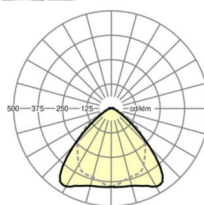

KARAKTERISTIEKEN

Bestelnummer	19515004165
EAN-nummer	4020863427338
CBS-code	94051190
Kenmerken	IP 20, Beschermingsklasse I, ENEC10 VDE, F, HACCP DIN10500/voedsel/IFS-toepassingsgerelateerde geschiktheid/BRC, Indoor, CE
Schokbestendigheidsgraad IK	IK03 (-20°C bis 35°C)
Omgevingstemperatuur	ta -20°C naar 35°C
Garantieperiode	5 jaren
Overheidssubsidieprogramma's	BEG - federale subsidie voor efficiënte gebouwen (alleen geldig voor Duitsland)

ELEKTROTECHNIEK

Voorschakelapparaat	Elektronische driver (1 stuks)
Systeemprestaties	34W
Netspanning	230V/50Hz
Energie-efficiëntieklasse/Lichtbron	B

LICHTTECHNIEK

Uitvoering	LED, Kleurweergave/Lichtkleur CRI ≥ 80 / 6500K
Kleurtolerantie (MacAdam)	3SDCM
Nominale lichtstroom	6102lm
LED Levensduur	50000h L80/B10 (Tq 35°C), 70000h L80/B50 (Tq 35°C)
Lichtopbrengst	177lm/W
Stralingshoek	95° (C0) / 95° (C90)
UGR dw./l.	21.7 / 23.1

MECHANIEK

Kleur behuizing	zilvergrijs/wit aluminium RAL 9006/
Maten (LxBxH/DxH)	1531mm x 55mm x 37mm
Gewicht (netto)	1.75kg
Montagewijze	Montage draagrailstelsysteem, Lichtstructuur

Maten

L	1531 mm	Lengte
B	55 mm	Breedte
H	37 mm	Hoogte

DEEP-LINK

<https://www.regiolux.de/nl/article/19515004165>

Referentie	LED 6000lm 865
ηLB	100 %
Φ ↓/↑	98 % / 2 %
UGR dw./l.	21.7 / 23.1