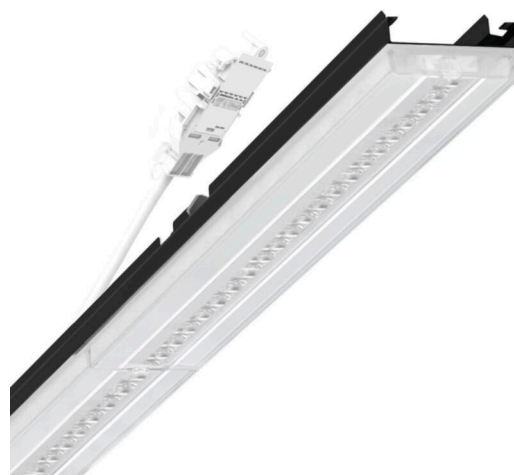

KARAKTERISTIEKEN

Bestelnummer	19515004164
EAN-nummer	4020863427321
CBS-code	94051190
Kenmerken	IP 20, Beschermingsklasse I, ENEC10 VDE, F, HACCP DIN10500/voedsel/IFS-toepassingsgerelateerde geschiktheid/BRC, Indoor, CE
Schokbestendigheidsgraad IK	IK03 (-20°C bis 35°C)
Omgevingstemperatuur	ta -20°C naar 35°C
Garantieperiode	5 jaren
Overheidssubsidieprogramma's	BEG - federale subsidie voor efficiënte gebouwen (alleen geldig voor Duitsland)

ELEKTROTECHNIEK

Voorschakelapparaat	Elektronische driver (1 stuks)
Systeemprestaties	34W
Netspanning	230V/50Hz
Energie-efficiëntieklasse/Lichtbron	B

LICHTTECHNIEK

Uitvoering	LED, Kleurweergave/Lichtkleur CRI ≥ 80 / 6500K
Kleurtolerantie (MacAdam)	3SDCM
Nominale lichtstroom	6102lm
LED Levensduur	50000h L80/B10 (Tq 35°C), 70000h L80/B50 (Tq 35°C)
Lichtopbrengst	177lm/W
Stralingshoek	95° (C0) / 95° (C90)
UGR dw./l.	21.7 / 23.1

MECHANIEK

Kleur behuizing	zwart RAL 9005
Maten (LxBxH/DxH)	1531mm x 55mm x 37mm
Gewicht (netto)	1.75kg
Montagewijze	Montage draagrailstelsysteem, Lichtstructuur

Maten

L	1531 mm	Lengte
B	55 mm	Breedte
H	37 mm	Hoogte

DEEP-LINK

<https://www.regiolux.de/nl/article/19515004164>

Referentie	LED 6000lm 865
ηLB	100 %
Φ ↓/↑	98 % / 2 %
UGR dw./l.	21.7 / 23.1