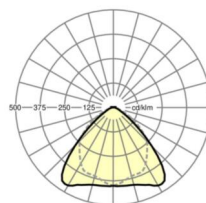

KARAKTERISTIEKEN

Bestelnummer	19515004230
EAN-nummer	4020863445752
CBS-code	94051190
Kenmerken	IP 20, Beschermingsklasse I, ENEC10 VDE, F, HACCP DIN10500/voedsel/IFS-toepassingsgerelateerde geschiktheid/BRC, Indoor, CE
Schokbestendigheidsgraad IK	IK03 (-20°C bis 30°C)
Omgevingstemperatuur	ta -20°C naar 30°C
Garantieperiode	5 jaren
Overheidssubsidieprogramma's	BEG - federale subsidie voor efficiënte gebouwen (alleen geldig voor Duitsland)

ELEKTROTECHNIEK

Voorschakelapparaat	Elektronische multilumen-driver, 16-stappen (1 stuks)
Systeemprestaties	49W-27W
Netspanning	230V/50Hz
Energie-efficiëntieklasse/Lichtbron	C

DEEP-LINK

<https://www.regiolux.de/nl/article/19515004230>

Referentie	LED 8000lm/49W 830
η_{LB}	100 %
$\Phi_{\downarrow/\uparrow}$	98 % / 2 %
UGR dw./l.	22.6 / 24.1