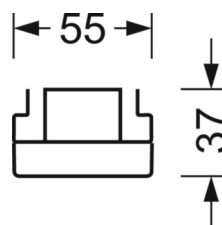

Referentie	LED 8000lm/49W 830
η_{LB}	100 %
$\Phi_{\downarrow/\uparrow}$	98 % / 2 %
UGR dw./l.	22.6 / 24.1

LICHTTECHNIEK

Uitvoering	LED, Kleurweergave/Lichtkleur CRI ≥ 80 / 3000K
Kleurtolerantie (MacAdam)	3SDCM
Nominale lichtstroom/schakelstappen (EDM)	8000lm/49W, 7800lm/48W, 7600lm/46W, 7400lm/45W, 7200lm/43W, 7000lm/42W, 6700lm/40W, 6500lm/39W, 6300lm/37W, 6100lm/36W, 5900lm/34W, 5700lm/33W, 5500lm/32W, 5200lm/30W, 5000lm/29W, 4800lm/27W
LED Levensduur	50000h L80/B10 (Tq 30°C), 70000h L80/B50 (Tq 30°C)
Lichtopbrengst	176lm/W-163lm/W
Stralingshoek	95° (C0) / 95° (C90)
UGR dw./l.	22.6 / 24.1 (49W)

MECHANIEK

Kleur behuizing	verkeerswit RAL 9016
Maten (LxBxH/DxH)	1531mm x 55mm x 37mm
Gewicht (netto)	1.75kg
Montagewijze	Montage draagrailsysteem, Lichtstructuur

Maten

L	1531 mm	Lengte
B	55 mm	Breedte
H	37 mm	Hoogte