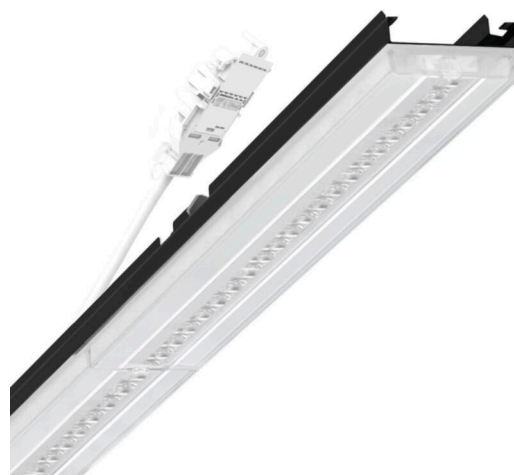

KARAKTERISTIEKEN

Bestelnummer	19515006104
EAN-nummer	4020863427574
CBS-code	94051190
Kenmerken	IP 20, Beschermingsklasse I, ENEC10 VDE, F, HACCP DIN10500/voedsel/IFS-toepassingsgerelateerde geschiktheid/BRC, Indoor, CE
Schokbestendigheidsgraad IK	IK03 (-20°C bis 30°C)
Omgevingstemperatuur	ta -20°C naar 30°C
Bijzondere eigenschappen	Ready for IoT
Garantieperiode	5 jaren
Overheidssubsidieprogramma's	BEG - federale subsidie voor efficiënte gebouwen (alleen geldig voor Duitsland)

ELEKTROTECHNIEK

Voorschakelapparaat	Elektronische driver DALI2 (1 stuk)
Systeemprestaties	49W
Netspanning	230V/50Hz
Aardleeschakelaar(s) (inschakelstroom)	13 stuks/B10, 24 stuks/B16, 25 stuks/C10, 40 stuks/C16
Energie-efficiëntieklasse/Lichtbron	C

LICHTTECHNIEK

Uitvoering	LED, Kleurweergave/Lichtkleur CRI ≥ 80 / 3000K
Kleurtolerantie (MacAdam)	3SDCM
Nominale lichtstroom	8015lm
LED Levensduur	50000h L80/B10 (Tq 30°C), 70000h L80/B50 (Tq 30°C)
Lichtopbrengst	163lm/W
Stralingshoek	95° (C0) / 95° (C90)
UGR dw./l.	22.6 / 24.1

MECHANIEK

Kleur behuizing	zwart RAL 9005
Maten (LxBxH/DxH)	1531mm x 55mm x 37mm
Gewicht (netto)	1.75kg
Montagewijze	Montage draagrailsysteem, Lichtstructuur

Maten

L	1531 mm	Lengte
B	55 mm	Breedte
H	37 mm	Hoogte

DEEP-LINK

<https://www.regiolux.de/nl/article/19515006104>

Referentie
ηLB
Φ ↓/↑
UGR dw./l.

LED 8000lm 830
100 %
98 % / 2 %
22.6 / 24.1