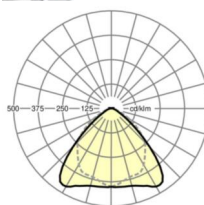

KARAKTERISTIEKEN

Bestelnummer	19515006100
EAN-nummer	4020863427567
CBS-code	94051190
Kenmerken	IP 20, Beschermingsklasse I, ENEC10 VDE, F, HACCP DIN10500/voedsel/IFS-toepassingsgerelateerde geschiktheid/BRC, Indoor, CE
Schokbestendigheidsgraad IK	IK03 (-20°C bis 30°C)
Omgevingstemperatuur	ta -20°C naar 30°C
Bijzondere eigenschappen	Ready for IoT
Garantieperiode	5 jaren
Overheidssubsidieprogramma's	BEG - federale subsidie voor efficiënte gebouwen (alleen geldig voor Duitsland)

ELEKTROTECHNIEK

Voorschakelapparaat	Elektronische driver DALI2 (1 stuk)
Systeemprestaties	49W
Netspanning	230V/50Hz
Aardleeschakelaar(s) (inschakelstroom)	13 stuks/B10, 24 stuks/B16, 25 stuks/C10, 40 stuks/C16
Energie-efficiëntieklasse/Lichtbron	C

LICHTTECHNIEK

Uitvoering	LED, Kleurweergave/Lichtkleur CRI ≥ 80 / 3000K
Kleurtolerantie (MacAdam)	3SDCM
Nominale lichtstroom	8015lm
LED Levensduur	50000h L80/B10 (Tq 30°C), 70000h L80/B50 (Tq 30°C)
Lichtopbrengst	163lm/W
Stralingshoek	95° (C0) / 95° (C90)
UGR dw./l.	22.6 / 24.1

MECHANIEK

Kleur behuizing	verkeerswit RAL 9016
Maten (LxBxH/DxH)	1531mm x 55mm x 37mm
Gewicht (netto)	1.75kg
Montagewijze	Montage draagrailsysteem, Lichtstructuur

Maten

L	1531 mm	Lengte
B	55 mm	Breedte
H	37 mm	Hoogte

DEEP-LINK

<https://www.regiolux.de/nl/article/19515006100>

Referentie	LED 8000lm 830
ηLB	100 %
Φ ↓/↑	98 % / 2 %
UGR dw./l.	22.6 / 24.1