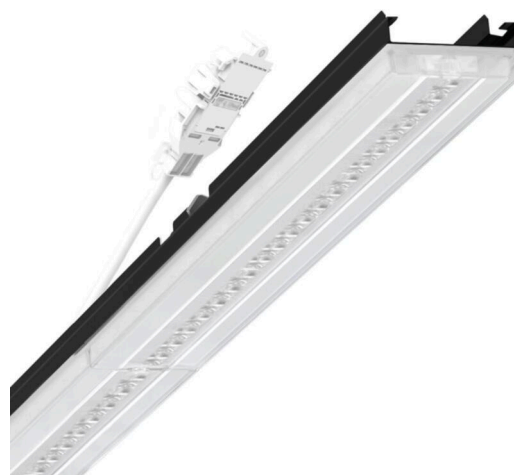

Armatuurunit variabel - Central.Line.Optic - direct breedstralend - visueel doorlopend

Armatuurunit van verzinkt, geprofileerd plaatstaal, oppervlak gecoat met polyesterhars. Gereedschapsloze bevestiging met in het design geïntegreerde druksluitingen waarborgt bescherming tegen diefstal en demontage. Variabel positioneerbaar in de draagrail. Kleur behuizing zwart RAL 9005; Lichtverdeling direct breedstralend via Central.Line.Optic van PMMA-kunststof. De lensoptiek zorgt voor hoog montagegemak en is onderhoudsvriendelijk door het gemakkelijk te reinigen oppervlak. De dichtheid van de 1-rijige lensoptelling laat de punten versmelten tot een lijn met homogene uitstraling in het pand. Elektrische aansluiting via aansluitkabel 1 m voor variabele positionering van de armatuurunit in de lichtband met 3-polig snelmontage-stekkerdeel met vrije fasevoorkeuze. Ze zijn vervangbaar, maken modernisering mogelijk en verlengen de levensduur van het gehele systeem op een toekomstbestendige manier.

MECHANIEK

Kleur behuizing	zwart RAL 9005
Maten (LxBxH/DxH)	1531mm x 55mm x 37mm
Gewicht (netto)	1.75kg
Montagewijze	Montage draagrailsysteem, Lichtstructuur

Maten

L	1531 mm	Lengte
B	55 mm	Breedte
H	37 mm	Hoogte

DEEP-LINK

<https://www.regiolux.de/nl/article/19515004104>

Referentie	LED 8000lm 830
ηLB	100 %
Φ ↓/↑	98 % / 2 %
UGR dw./l.	22.6 / 24.1