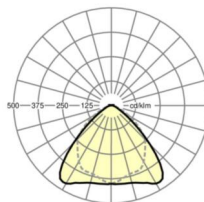

KARAKTERISTIEKEN

Bestelnummer	19515004104
EAN-nummer	4020863427246
CBS-code	94051190
Kenmerken	IP 20, Beschermingsklasse I, ENEC10 VDE, F, HACCP DIN10500/voedsel/IFS-toepassingsgerelateerde geschiktheid/BRC, Indoor, CE
Schokbestendigheidsgraad IK	IK03 (-20°C bis 30°C)
Omgevingstemperatuur	ta -20°C naar 30°C
Garantieperiode	5 jaren
Overheidssubsidieprogramma's	BEG - federale subsidie voor efficiënte gebouwen (alleen geldig voor Duitsland)

ELEKTROTECHNIEK

Voorschakelapparaat	Elektronische driver (1 stuks)
Systeemprestaties	49W
Netspanning	230V/50Hz
Energie-efficiëntieklasse/Lichtbron	C

LICHTTECHNIEK

Uitvoering	LED, Kleurweergave/Lichtkleur CRI ≥ 80 / 3000K
Kleurtolerantie (MacAdam)	3SDCM
Nominale lichtstroom	8015lm
LED Levensduur	50000h L80/B10 (Tq 30°C), 70000h L80/B50 (Tq 30°C)
Lichtopbrengst	163lm/W
Stralingshoek	95° (C0) / 95° (C90)
UGR dw./l.	22.6 / 24.1

MECHANIEK

Kleur behuizing	zwart RAL 9005
Maten (LxBxH/DxH)	1531mm x 55mm x 37mm
Gewicht (netto)	1.75kg
Montagewijze	Montage draagrailsysteem, Lichtstructuur

Maten

L	1531 mm	Lengte
B	55 mm	Breedte
H	37 mm	Hoogte

DEEP-LINK

<https://www.regiolux.de/nl/article/19515004104>

Referentie	LED 8000lm 830
ηLB	100 %
Φ ↓/↑	98 % / 2 %
UGR dw./l.	22.6 / 24.1