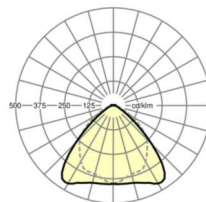

LICHTTECHNIEK

| | |
|---------------------------|---|
| Uitvoering | LED, Kleurweergave/Lichtkleur CRI ≥ 80 / 3000K |
| Kleurtolerantie (MacAdam) | 3SDCM |
| Nominale lichtstroom | 8015lm |
| LED Levensduur | 50000h L80/B10 (Tq 30°C), 70000h L80/B50 (Tq 30°C) |
| Lichtopbrengst | 163lm/W |
| Stralingshoek | 95° (C0) / 95° (C90) |
| UGR dw./l. | 22.6 / 24.1 |

MECHANIEK

| | |
|-------------------|--|
| Kleur behuizing | verkeerswit RAL 9016 |
| Maten (LxBxH/DxH) | 1531mm x 55mm x 37mm |
| Gewicht (netto) | 1.75kg |
| Montagewijze | Montage draagrailstelsysteem, Lichtstructuur |

Maten

| | | |
|---|---------|---------|
| L | 1531 mm | Lengte |
| B | 55 mm | Breedte |
| H | 37 mm | Hoogte |

DEEP-LINK

<https://www.regiolux.de/nl/article/19515004100>

| | |
|------------|----------------|
| Referentie | LED 8000lm 830 |
| ηLB | 100 % |
| Φ ↓/↑ | 98 % / 2 % |
| UGR dw./l. | 22.6 / 24.1 |