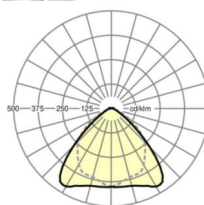

KARAKTERISTIEKEN

Bestelnummer	19515006035
EAN-nummer	4020863427475
CBS-code	94051190
Kenmerken	IP 20, Beschermingsklasse I, ENEC10 VDE, F, HACCP DIN10500/voedsel/IFS-toepassingsgerelateerde geschiktheid/BRC, Indoor, CE
Schokbestendigheidsgraad IK	IK03 (-20°C bis 35°C)
Omgevingstemperatuur	ta -20°C naar 35°C
Bijzondere eigenschappen	Ready for IoT
Garantieperiode	5 jaren
Overheidssubsidieprogramma's	BEG - federale subsidie voor efficiënte gebouwen (alleen geldig voor Duitsland)

ELEKTROTECHNIEK

Voorschakelapparaat	Elektronische driver DALI2 (1 stuk)
Systeemprestaties	49W
Netspanning	230V/50Hz
Aardleeschakelaar(s) (inschakelstroom)	13 stuks/B10, 24 stuks/B16, 25 stuks/C10, 40 stuks/C16
Energie-efficiëntieklasse/Lichtbron	C

LICHTTECHNIEK

Uitvoering	LED, Kleurweergave/Lichtkleur CRI ≥ 80 / 4000K
Kleurtolerantie (MacAdam)	3SDCM
Nominale lichtstroom	8637lm
LED Levensduur	50000h L80/B10 (Tq 35°C), 70000h L80/B50 (Tq 35°C), 100000h L80/B50 (Tq 30°C)
Lichtopbrengst	176lm/W
Stralingshoek	95° (C0) / 95° (C90)
UGR dw./l.	22.9 / 24.3

MECHANIEK

Kleur behuizing	zilvergrijs/wit aluminium RAL 9006/
Maten (LxBxH/DxH)	1531mm x 55mm x 37mm
Gewicht (netto)	1.75kg
Montagewijze	Montage draagrailsysteem, Lichtstructuur

Maten

L	1531 mm	Lengte
B	55 mm	Breedte
H	37 mm	Hoogte

DEEP-LINK

<https://www.regiolux.de/nl/article/19515006035>

Referentie	LED 8000lm 840
ηLB	100 %
Φ ↓/↑	98 % / 2 %
UGR dw./l.	22.9 / 24.3