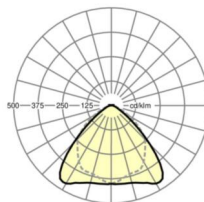

KARAKTERISTIEKEN

Bestelnummer	19515006034
EAN-nummer	4020863427468
CBS-code	94051190
Kenmerken	IP 20, Beschermingsklasse I, ENEC10 VDE, F, HACCP DIN10500/voedsel/IFS-toepassingsgerelateerde geschiktheid/BRC, Indoor, CE
Schokbestendigheidsgraad IK	IK03 (-20°C bis 35°C)
Omgevingstemperatuur	ta -20°C naar 35°C
Bijzondere eigenschappen	Ready for IoT
Garantieperiode	5 jaren
Overheidssubsidieprogramma's	BEG - federale subsidie voor efficiënte gebouwen (alleen geldig voor Duitsland)

ELEKTROTECHNIEK

Voorschakelapparaat	Elektronische driver DALI2 (1 stuk)
Systeemprestaties	49W
Netspanning	230V/50Hz
Aardlekschakelaar(s) (inschakelstroom)	13 stuks/B10, 24 stuks/B16, 25 stuks/C10, 40 stuks/C16
Energie-efficiëntieklasse/Lichtbron	C

LICHTTECHNIEK

Uitvoering	LED, Kleurweergave/Lichtkleur CRI ≥ 80 / 4000K
Kleurtolerantie (MacAdam)	3SDCM
Nominale lichtstroom	8637lm
LED Levensduur	50000h L80/B10 (Tq 35°C), 70000h L80/B50 (Tq 35°C), 100000h L80/B50 (Tq 30°C)
Lichtopbrengst	176lm/W
Stralingshoek	95° (C0) / 95° (C90)
UGR dw./l.	22.9 / 24.3

MECHANIEK

Kleur behuizing	zwart RAL 9005
Maten (LxBxH/DxH)	1531mm x 55mm x 37mm
Gewicht (netto)	1.75kg
Montagewijze	Montage draagrailsysteem, Lichtstructuur

Maten

L	1531 mm	Lengte
B	55 mm	Breedte
H	37 mm	Hoogte

DEEP-LINK

<https://www.regiolux.de/nl/article/19515006034>

Referentie	LED 8000lm 840
ηLB	100 %
Φ ↓/↑	98 % / 2 %
UGR dw./l.	22.9 / 24.3