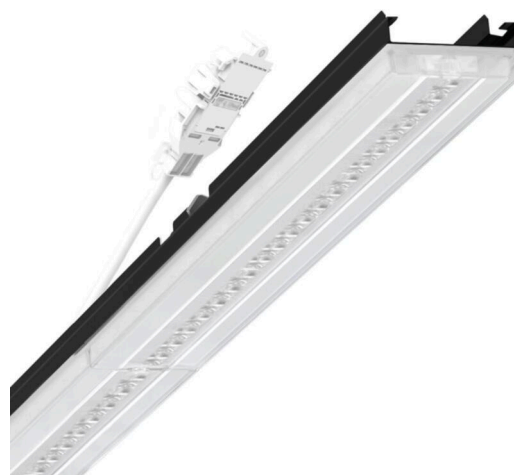

KARAKTERISTIEKEN

Bestelnummer	19515006034
EAN-nummer	4020863427468
CBS-code	94051190
Kenmerken	IP 20, Beschermingsklasse I, ENEC10 VDE, F, HACCP DIN10500/voedsel/IFS-toepassingsgerelateerde geschiktheid/BRC, Indoor, CE
Schokbestendigheidsgraad IK	IK03 (-20°C bis 35°C)
Omgevingstemperatuur	ta -20°C naar 35°C
Bijzondere eigenschappen	Ready for IoT
Garantieperiode	5 jaren
Overheidssubsidieprogramma's	BEG - federale subsidie voor efficiënte gebouwen (alleen geldig voor Duitsland)

ELEKTROTECHNIEK

Voorschakelapparaat	Elektronische driver DALI2 (1 stuk)
Systeemprestaties	49W
Netspanning	230V/50Hz
Aardlekschakelaar(s) (inschakelstroom)	13 stuks/B10, 24 stuks/B16, 25 stuks/C10, 40 stuks/C16
Energie-efficiëntieklasse/Lichtbron	C

LICHTTECHNIEK

Uitvoering	LED, Kleurweergave/Lichtkleur CRI ≥ 80 / 4000K
Kleurtolerantie (MacAdam)	3SDCM
Nominale lichtstroom	8637lm
LED Levensduur	50000h L80/B10 (Tq 35°C), 70000h L80/B50 (Tq 35°C), 100000h L80/B50 (Tq 30°C)
Lichtopbrengst	176lm/W
Stralingshoek	95° (C0) / 95° (C90)
UGR dw./l.	22.9 / 24.3

MECHANIEK

Kleur behuizing	zwart RAL 9005
Maten (LxBxH/DxH)	1531mm x 55mm x 37mm
Gewicht (netto)	1.75kg
Montagewijze	Montage draagrailsysteem, Lichtstructuur

Maten

L	1531 mm	Lengte
B	55 mm	Breedte
H	37 mm	Hoogte

DEEP-LINK

<https://www.regiolux.de/nl/article/19515006034>

Referentie	LED 8000lm 840
ηLB	100 %
Φ ↓/↑	98 % / 2 %
UGR dw./l.	22.9 / 24.3