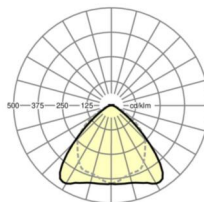

KARAKTERISTIEKEN

Bestelnummer	19515004034
EAN-nummer	4020863427130
CBS-code	94051190
Kenmerken	IP 20, Beschermingsklasse I, ENEC10 VDE, F, HACCP DIN10500/voedsel/IFS-toepassingsgerelateerde geschiktheid/BRC, Indoor, CE
Schokbestendigheidsgraad IK	IK03 (-20°C bis 35°C)
Omgevingstemperatuur	ta -20°C naar 35°C
Garantieperiode	5 jaren
Overheidssubsidieprogramma's	BEG - federale subsidie voor efficiënte gebouwen (alleen geldig voor Duitsland)

ELEKTROTECHNIEK

Voorschakelapparaat	Elektronische driver (1 stuks)
Systeemprestaties	49W
Netspanning	230V/50Hz
Energie-efficiëntieklasse/Lichtbron	C

LICHTTECHNIEK

Uitvoering	LED, Kleurweergave/Lichtkleur CRI ≥ 80 / 4000K
Kleurtolerantie (MacAdam)	3SDCM
Nominale lichtstroom	8637lm
LED Levensduur	50000h L80/B10 (Tq 35°C), 70000h L80/B50 (Tq 35°C), 100000h L80/B50 (Tq 30°C)
Lichtopbrengst	176lm/W
Stralingshoek	95° (C0) / 95° (C90)
UGR dw./l.	22.9 / 24.3

MECHANIEK

Kleur behuizing	zwart RAL 9005
Maten (LxBxH/DxH)	1531mm x 55mm x 37mm
Gewicht (netto)	1.75kg
Montagewijze	Montage draagrailstelsysteem, Lichtstructuur

Maten

L	1531 mm	Lengte
B	55 mm	Breedte
H	37 mm	Hoogte

DEEP-LINK

<https://www.regiolux.de/nl/article/19515004034>

Referentie	LED 8000lm 840
ηLB	100 %
Φ ↓/↑	98 % / 2 %
UGR dw./l.	22.9 / 24.3