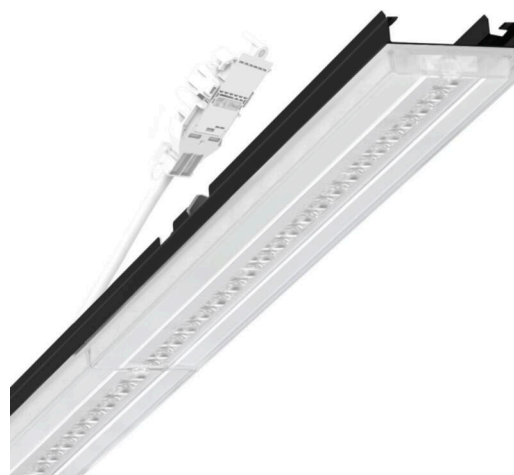

KARAKTERISTIEKEN

Bestelnummer	19515004034
EAN-nummer	4020863427130
CBS-code	94051190
Kenmerken	IP 20, Beschermingsklasse I, ENEC10 VDE, F, HACCP DIN10500/voedsel/IFS-toepassingsgerelateerde geschiktheid/BRC, Indoor, CE
Schokbestendigheidsgraad IK	IK03 (-20°C bis 35°C)
Omgevingstemperatuur	ta -20°C naar 35°C
Garantieperiode	5 jaren
Overheidssubsidieprogramma's	BEG - federale subsidie voor efficiënte gebouwen (alleen geldig voor Duitsland)

ELEKTROTECHNIEK

Voorschakelapparaat	Elektronische driver (1 stuks)
Systeemprestaties	49W
Netspanning	230V/50Hz
Energie-efficiëntieklasse/Lichtbron	C

LICHTTECHNIEK

Uitvoering	LED, Kleurweergave/Lichtkleur CRI ≥ 80 / 4000K
Kleurtolerantie (MacAdam)	3SDCM
Nominale lichtstroom	8637lm
LED Levensduur	50000h L80/B10 (Tq 35°C), 70000h L80/B50 (Tq 35°C), 100000h L80/B50 (Tq 30°C)
Lichtopbrengst	176lm/W
Stralingshoek	95° (C0) / 95° (C90)
UGR dw./l.	22.9 / 24.3

MECHANIEK

Kleur behuizing	zwart RAL 9005
Maten (LxBxH/DxH)	1531mm x 55mm x 37mm
Gewicht (netto)	1.75kg
Montagewijze	Montage draagrailstelsysteem, Lichtstructuur

Maten

L	1531 mm	Lengte
B	55 mm	Breedte
H	37 mm	Hoogte

DEEP-LINK

<https://www.regiolux.de/nl/article/19515004034>

Referentie	LED 8000lm 840
ηLB	100 %
Φ ↓/↑	98 % / 2 %
UGR dw./l.	22.9 / 24.3