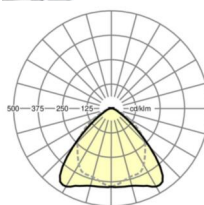

KARAKTERISTIEKEN

Bestelnummer	19515006170
EAN-nummer	4020863427680
CBS-code	94051190
Kenmerken	IP 20, Beschermingsklasse I, ENEC10 VDE, F, HACCP DIN10500/voedsel/IFS-toepassingsgerelateerde geschiktheid/BRC, Indoor, CE
Schokbestendigheidsgraad IK	IK03 (-20°C bis 35°C)
Omgevingstemperatuur	ta -20°C naar 35°C
Bijzondere eigenschappen	Ready for IoT
Garantieperiode	5 jaren
Overheidssubsidieprogramma's	BEG - federale subsidie voor efficiënte gebouwen (alleen geldig voor Duitsland)

ELEKTROTECHNIEK

Voorschakelapparaat	Elektronische driver DALI2 (1 stuk)
Systeemprestaties	49W
Netspanning	230V/50Hz
Aardlekschakelaar(s) (inschakelstroom)	13 stuks/B10, 24 stuks/B16, 25 stuks/C10, 40 stuks/C16
Energie-efficiëntieklasse/Lichtbron	B

LICHTTECHNIEK

Uitvoering	LED, Kleurweergave/Lichtkleur CRI ≥ 80 / 6500K
Kleurtolerantie (MacAdam)	3SDCM
Nominale lichtstroom	8318lm
LED Levensduur	50000h L80/B10 (Tq 35°C), 70000h L80/B50 (Tq 35°C)
Lichtopbrengst	169lm/W
Stralingshoek	95° (C0) / 95° (C90)
UGR dw./l.	22.8 / 24.2

MECHANIEK

Kleur behuizing	verkeerswit RAL 9016
Maten (LxBxH/DxH)	1531mm x 55mm x 37mm
Gewicht (netto)	1.75kg
Montagewijze	Montage draagrailsysteem, Lichtstructuur

Maten

L	1531 mm	Lengte
B	55 mm	Breedte
H	37 mm	Hoogte

DEEP-LINK

<https://www.regiolux.de/nl/article/19515006170>

Referentie
ηLB
Φ ↓/↑
UGR dw./l.

LED 8000lm 865
100 %
98 % / 2 %
22.8 / 24.2