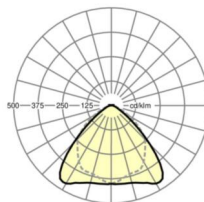

KARAKTERISTIEKEN

Bestelnummer	19515004175
EAN-nummer	4020863427369
CBS-code	94051190
Kenmerken	IP 20, Beschermingsklasse I, ENEC10 VDE, F, HACCP DIN10500/voedsel/IFS-toepassingsgerelateerde geschiktheid/BRC, Indoor, CE
Schokbestendigheidsgraad IK	IK03 (-20°C bis 35°C)
Omgevingstemperatuur	ta -20°C naar 35°C
Garantieperiode	5 jaren
Overheidssubsidieprogramma's	BEG - federale subsidie voor efficiënte gebouwen (alleen geldig voor Duitsland)

ELEKTROTECHNIEK

Voorschakelapparaat	Elektronische driver (1 stuks)
Systeemprestaties	49W
Netspanning	230V/50Hz
Energie-efficiëntieklasse/Lichtbron	B

LICHTTECHNIEK

Uitvoering	LED, Kleurweergave/Lichtkleur CRI ≥ 80 / 6500K
Kleurtolerantie (MacAdam)	3SDCM
Nominale lichtstroom	8318lm
LED Levensduur	50000h L80/B10 (Tq 35°C), 70000h L80/B50 (Tq 35°C)
Lichtopbrengst	169lm/W
Stralingshoek	95° (C0) / 95° (C90)
UGR dw./l.	22.8 / 24.2

MECHANIEK

Kleur behuizing	zilvergrijs/wit aluminium RAL 9006/
Maten (LxBxH/DxH)	1531mm x 55mm x 37mm
Gewicht (netto)	1.75kg
Montagewijze	Montage draagrailstelsysteem, Lichtstructuur

Maten

L	1531 mm	Lengte
B	55 mm	Breedte
H	37 mm	Hoogte

DEEP-LINK

<https://www.regiolux.de/nl/article/19515004175>

Referentie	LED 8000lm 865
η_{LB}	100 %
Φ ↓/↑	98 % / 2 %
UGR dw./l.	22.8 / 24.2