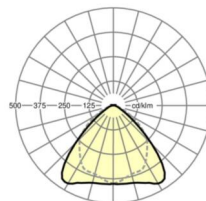

KARAKTERISTIEKEN

Bestelnummer	19515004240
EAN-nummer	4020863445745
CBS-code	94051190
Kenmerken	IP 20, Beschermingsklasse I, ENEC10 VDE, F, HACCP DIN10500/voedsel/IFS-toepassingsgerelateerde geschiktheid/BRC, Indoor, CE
Schokbestendigheidsgraad IK	IK03 (-20°C bis 35°C)
Omgevingstemperatuur	ta -20°C naar 35°C
Garantieperiode	5 jaren
Overheidssubsidieprogramma's	BEG - federale subsidie voor efficiënte gebouwen (alleen geldig voor Duitsland)

ELEKTROTECHNIEK

Voorschakelapparaat	Elektronische multilumen-driver, 16-stappen (1 stuks)
Systeemprestaties	49W-27W
Netspanning	230V/50Hz
Energie-efficiëntieklasse/Lichtbron	B

DEEP-LINK

<https://www.regiolux.de/nl/article/19515004240>

Referentie	LED 8300lm/49W 865
η_{LB}	100 %
$\Phi_{\downarrow/\uparrow}$	98 % / 2 %
UGR dw./l.	22.8 / 24.2