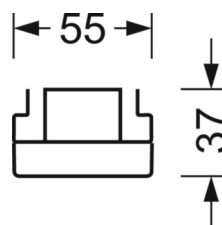

Referentie	LED 8600lm/49W 840
η_{LB}	100 %
$\Phi \downarrow/\uparrow$	98 % / 2 %
UGR dw./l.	22.9 / 24.3

LICHTTECHNIEK

Uitvoering	LED, Kleurweergave/Lichtkleur CRI ≥ 80 / 4000K
Kleurtolerantie (MacAdam)	3SDCM
Nominale lichtstroom/schakelstappen (EDM)	8600lm/49W, 8400lm/48W, 8200lm/46W, 8000lm/45W, 7700lm/43W, 7500lm/42W, 7300lm/40W, 7000lm/39W, 6800lm/37W, 6600lm/36W, 6300lm/34W, 6100lm/33W, 5900lm/32W, 5600lm/30W, 5400lm/29W, 5200lm/27W
LED Levensduur	50000h L80/B10 (Tq 35°C), 70000h L80/B50 (Tq 35°C), 100000h L80/B50 (Tq 30°C)
Lichtopbrengst	190lm/W-176lm/W
Stralingshoek	95° (C0) / 95° (C90)
UGR dw./l.	22.9 / 24.3 (49W)

MECHANIEK

Kleur behuizing	verkeerswit RAL 9016
Maten (LxBxH/DxH)	1531mm x 55mm x 37mm
Gewicht (netto)	1.75kg
Montagewijze	Montage draagrailsysteem, Lichtstructuur

Maten

L	1531 mm	Lengte
B	55 mm	Breedte
H	37 mm	Hoogte