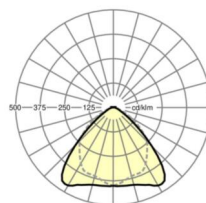

Referentie	LED 8600lm/49W 840
η_{LB}	100 %
$\Phi \downarrow/\uparrow$	98 % / 2 %
UGR dw./l.	22.9 / 24.3

LICHTTECHNIEK

Uitvoering	LED, Kleurweergave/Lichtkleur CRI ≥ 80 / 4000K
Kleurtolerantie (MacAdam)	3SDCM
Nominale lichtstroom/schakelstappen (EDM)	8600lm/49W, 8400lm/48W, 8200lm/46W, 8000lm/45W, 7700lm/43W, 7500lm/42W, 7300lm/40W, 7000lm/39W, 6800lm/37W, 6600lm/36W, 6300lm/34W, 6100lm/33W, 5900lm/32W, 5600lm/30W, 5400lm/29W, 5200lm/27W
LED Levensduur	50000h L80/B10 (Tq 35°C), 70000h L80/B50 (Tq 35°C), 100000h L80/B50 (Tq 30°C)
Lichtopbrengst	190lm/W-176lm/W
Stralingshoek	95° (C0) / 95° (C90)
UGR dw./l.	22.9 / 24.3 (49W)

MECHANIEK

Kleur behuizing	verkeerswit RAL 9016
Maten (LxBxH/DxH)	1531mm x 55mm x 37mm
Gewicht (netto)	1.75kg
Montagewijze	Montage draagrailsysteem, Lichtstructuur

Maten

L	1531 mm	Lengte
B	55 mm	Breedte
H	37 mm	Hoogte