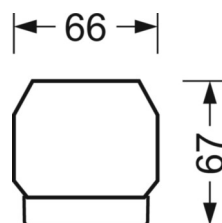

Armatuurunit variabel - Central.Line.Optic - direct breedstralend - visueel doorlopend

Armatuurunit van verzinkt, geprofileerd plaatstaal, oppervlak gecoat met polyesterhars. Gereedschapsloze bevestiging met in het design geïntegreerde druksluitingen waarborgt bescherming tegen diefstal en demontage. Variabel positioneerbaar in de draagrail. Kleur behuizing verkeerswit RAL 9016; Lichtverdeling direct breedstralend via Central.Line.Optic van PMMA-kunststof. De lensoptiek zorgt voor hoog montagegemak en is onderhoudsvriendelijk door het gemakkelijk te reinigen oppervlak. De dichtheid van de 1-rijige lensoptelling laat de punten versmelten tot een lijn met homogene uitstraling in het pand. Elektrische aansluiting via aansluitkabel 1 m voor variabele positionering van de armatuurunit in de lichtband met 3-polig snelmontage-stekkerdeel met vrije fasevoorkeuze. De armatuurunit is via de multilumen-driver variabel in stappen in te stellen (standaardinstelling: maximale lumen output). Ze zijn vervangbaar, maken modernisering mogelijk en verlengen de levensduur van het gehele systeem op een toekomstbestendige manier.

KARAKTERISTIEKEN

Bestelnummer	19515004220
EAN-nummer	4020863445769
CBS-code	94051190
Kenmerken	IP 20, Beschermingsklasse I, ENEC10 VDE, F, HACCP DIN10500/voedsel/IFS-toepassingsgerelateerde geschiktheid/BRC, Indoor, CE
Schokbestendigheidsgraad IK	IK03 (-20°C bis 35°C)
Omgevingstemperatuur	ta -20°C naar 35°C
Garantieperiode	5 jaren
Overheidssubsidieprogramma's	BEG - federale subsidie voor efficiënte gebouwen (alleen geldig voor Duitsland)

ELEKTROTECHNIEK