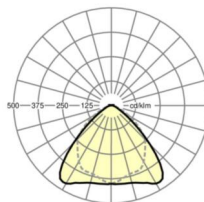

KARAKTERISTIEKEN

Bestelnummer	19515026110
EAN-nummer	4020863427956
CBS-code	94051190
Kenmerken	IP 20, Beschermingsklasse I, ENEC10 VDE, F, HACCP DIN10500/voedsel/IFS-toepassingsgerelateerde geschiktheid/BRC, Indoor, CE
Schokbestendigheidsgraad IK	IK03 (-20°C bis 30°C)
Omgevingstemperatuur	ta -20°C naar 30°C
Bijzondere eigenschappen	Ready for IoT
Garantieperiode	5 jaren
Overheidssubsidieprogramma's	BEG - federale subsidie voor efficiënte gebouwen (alleen geldig voor Duitsland)

ELEKTROTECHNIEK

Voorschakelapparaat	Elektronische driver DALI2 (1 stuk)
Systeemprestaties	74W
Netspanning	230V/50Hz
Aardleeschakelaar(s) (inschakelstroom)	13 stuks/B10, 24 stuks/B16, 25 stuks/C10, 40 stuks/C16
Energie-efficiëntieklasse/Lichtbron	C

LICHTTECHNIEK

Uitvoering	LED, Kleurweergave/Lichtkleur CRI ≥ 80 / 3000K
Kleurtolerantie (MacAdam)	3SDCM
Nominale lichtstroom	12023lm
LED Levensduur	50000h L80/B10 (Tq 30°C), 70000h L80/B50 (Tq 30°C)
Lichtopbrengst	163lm/W
Stralingshoek	95° (C0) / 95° (C90)
UGR dw./l.	22.6 / 24.1

MECHANIEK

Kleur behuizing	verkeerswit RAL 9016
Maten (LxBxH/DxH)	2299mm x 55mm x 37mm
Gewicht (netto)	2.3kg
Montagewijze	Montage draagrailsysteem, Lichtstructuur

Maten

L	2299 mm	Lengte
B	55 mm	Breedte
H	37 mm	Hoogte

DEEP-LINK

<https://www.regiolux.de/nl/article/19515026110>

Referentie	LED 13000lm 830
ηLB	100 %
Φ ↓/↑	98 % / 2 %
UGR dw./l.	22.6 / 24.1