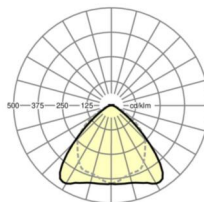

KARAKTERISTIEKEN

Bestelnummer	19515024110
EAN-nummer	4020863427796
CBS-code	94051190
Kenmerken	IP 20, Beschermingsklasse I, ENEC10 VDE, F, HACCP DIN10500/voedsel/IFS-toepassingsgerelateerde geschiktheid/BRC, Indoor, CE
Schokbestendigheidsgraad IK	IK03 (-20°C bis 30°C)
Omgevingstemperatuur	ta -20°C naar 30°C
Garantieperiode	5 jaren
Overheidssubsidieprogramma's	BEG - federale subsidie voor efficiënte gebouwen (alleen geldig voor Duitsland)

ELEKTROTECHNIEK

Voorschakelapparaat	Elektronische driver (1 stuks)
Systeemprestaties	74W
Netspanning	230V/50Hz
Aardleischakelaar(s) (inschakelstroom)	13 stuks/B10, 21 stuks/B16, 22 stuks/C10, 36 stuks/C16
Energie-efficiëntieklasse/Lichtbron	C

LICHTTECHNIEK

Uitvoering	LED, Kleurweergave/Lichtkleur CRI ≥ 80 / 3000K
Kleurtolerantie (MacAdam)	3SDCM
Nominale lichtstroom	12023lm
LED Levensduur	50000h L80/B10 (Tq 30°C), 70000h L80/B50 (Tq 30°C)
Lichtopbrengst	163lm/W
Stralingshoek	95° (C0) / 95° (C90)
UGR dw./l.	22.6 / 24.1

MECHANIEK

Kleur behuizing	verkeerswit RAL 9016
Maten (LxBxH/DxH)	2299mm x 55mm x 37mm
Gewicht (netto)	2.3kg
Montagewijze	Montage draagrailstelsysteem, Lichtstructuur

Maten

L	2299 mm	Lengte
B	55 mm	Breedte
H	37 mm	Hoogte

DEEP-LINK

<https://www.regiolux.de/nl/article/19515024110>

Referentie	LED 13000lm 830
ηLB	100 %
Φ ↓/↑	98 % / 2 %
UGR dw./l.	22.6 / 24.1