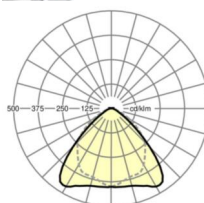

KARAKTERISTIEKEN

Bestelnummer	19515026180
EAN-nummer	4020863427994
CBS-code	94051190
Kenmerken	IP 20, Beschermingsklasse I, ENEC10 VDE, F, HACCP DIN10500/voedsel/IFS-toepassingsgerelateerde geschiktheid/BRC, Indoor, CE
Schokbestendigheidsgraad IK	IK03 (-20°C bis 35°C)
Omgevingstemperatuur	ta -20°C naar 35°C
Bijzondere eigenschappen	Ready for IoT
Garantieperiode	5 jaren
Overheidssubsidieprogramma's	BEG - federale subsidie voor efficiënte gebouwen (alleen geldig voor Duitsland)

ELEKTROTECHNIEK

Voorschakelapparaat	Elektronische driver DALI2 (1 stuk)
Systeemprestaties	74W
Netspanning	230V/50Hz
Aardleeschakelaar(s) (inschakelstroom)	13 stuks/B10, 24 stuks/B16, 25 stuks/C10, 40 stuks/C16
Energie-efficiëntieklasse/Lichtbron	B

LICHTTECHNIEK

Uitvoering	LED, Kleurweergave/Lichtkleur CRI ≥ 80 / 6500K
Kleurtolerantie (MacAdam)	3SDCM
Nominale lichtstroom	12476lm
LED Levensduur	50000h L80/B10 (Tq 35°C), 70000h L80/B50 (Tq 35°C)
Lichtopbrengst	169lm/W
Stralingshoek	95° (C0) / 95° (C90)
UGR dw./l.	22.8 / 24.2

MECHANIEK

Kleur behuizing	verkeerswit RAL 9016
Maten (LxBxH/DxH)	2299mm x 55mm x 37mm
Gewicht (netto)	2.3kg
Montagewijze	Montage draagrailsysteem, Lichtstructuur

Maten

L	2299 mm	Lengte
B	55 mm	Breedte
H	37 mm	Hoogte

DEEP-LINK

<https://www.regiolux.de/nl/article/19515026180>

Referentie	LED 13000lm 865
ηLB	100 %
Φ ↓/↑	98 % / 2 %
UGR dw./l.	22.8 / 24.2