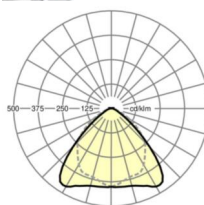

KARAKTERISTIEKEN

Bestelnummer	19515026130
EAN-nummer	4020863427963
CBS-code	94051190
Kenmerken	IP 20, Beschermingsklasse I, ENEC10 VDE, F, HACCP DIN10500/voedsel/IFS-toepassingsgerelateerde geschiktheid/BRC, Indoor, CE
Schokbestendigheidsgraad IK	IK03 (-20°C bis 25°C)
Omgevingstemperatuur	ta -20°C naar 25°C
Bijzondere eigenschappen	Ready for IoT
Garantieperiode	5 jaren
Overheidssubsidieprogramma's	BEG - federale subsidie voor efficiënte gebouwen (alleen geldig voor Duitsland)

ELEKTROTECHNIEK

Voorschakelapparaat	Elektronische driver DALI2 (1 stuk)
Systeemprestaties	96W
Netspanning	230V/50Hz
Aardleeschakelaar(s) (inschakelstroom)	10 stuks/B10, 16 stuks/B16, 16 stuks/C10, 27 stuks/C16
Energie-efficiëntieklasse/Lichtbron	C

LICHTTECHNIEK

Uitvoering	LED, Kleurweergave/Lichtkleur CRI ≥ 80 / 3000K
Kleurtolerantie (MacAdam)	3SDCM
Nominale lichtstroom	15190lm
LED Levensduur	50000h L80/B10 (Tq 25°C), 70000h L80/B50 (Tq 25°C)
Lichtopbrengst	158lm/W
Stralingshoek	95° (C0) / 95° (C90)
UGR dw./l.	23.4 / 24.9

MECHANIEK

Kleur behuizing	verkeerswit RAL 9016
Maten (LxBxH/DxH)	2299mm x 55mm x 37mm
Gewicht (netto)	2.3kg
Montagewijze	Montage draagrailsysteem, Lichtstructuur

Maten

L	2299 mm	Lengte
B	55 mm	Breedte
H	37 mm	Hoogte

DEEP-LINK

<https://www.regiolux.de/nl/article/19515026130>

Referentie	LED 16000lm 830
ηLB	100 %
Φ ↓/↑	98 % / 2 %
UGR dw./l.	23.4 / 24.9