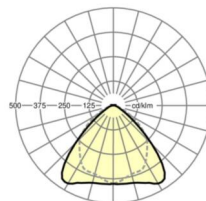

KARAKTERISTIEKEN

Bestelnummer	19515027060
EAN-nummer	4020863445608
CBS-code	94051190
Kenmerken	IP 20, Beschermingsklasse I, F, HACCP DIN10500/voedsel/IFS-toepassingsgerelateerde geschiktheid/BRC, Indoor, CE
Schokbestendigheidsgraad IK	IK03 (5°C bis 30°C)
Omgevingstemperatuur	ta 5°C naar 30°C
Garantieperiode	5 jaren
Overheidssubsidieprogramma's	BEG - federale subsidie voor efficiënte gebouwen (alleen geldig voor Duitsland)

ELEKTROTECHNIEK

Voorschakelapparaat	Elektronische driver noodlicht 3h (1 stuks)
Systeemprestaties	96W
Netspanning	230V/50Hz
Aardlekschakelaar(s) (inschakelstroom)	13 stuks/B10, 22 stuks/B16, 22 stuks/C10, 37 stuks/C16
Energie-efficiëntieklasse/Lichtbron	C

LICHTTECHNIEK

Uitvoering	LED, Kleurweergave/Lichtkleur CRI ≥ 80 / 4000K
Kleurtolerantie (MacAdam)	3SDCM
Nominale lichtstroom	16369lm
Nominale lichtstroom-Noodbedrijf	927lm
LED Levensduur	50000h L80/B10 (Tq 30°C), 70000h L80/B50 (Tq 30°C), 100000h L80/B50 (Tq 25°C)
Lichtopbrengst	170lm/W
Stralingshoek	95° (C0) / 95° (C90)
UGR dw./l.	23.7 / 25.2

MECHANIEK

Kleur behuizing	verkeerswit RAL 9016
Maten (LxBxH/DxH)	2299mm x 55mm x 37mm
Gewicht (netto)	2.55kg
Montagewijze	Montage draagrailstelsysteem, Lichtstructuur

Maten

L	2299 mm	Lengte
B	55 mm	Breedte
H	37 mm	Hoogte

DEEP-LINK

<https://www.regiolux.de/nl/article/19515027060>

Referentie	LED 16000lm 840
ηLB	100 %
Φ ↓/↑	98 % / 2 %
UGR dw./l.	23.7 / 25.2