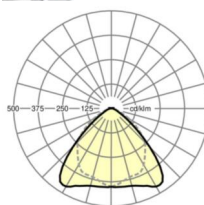

KARAKTERISTIEKEN

Bestelnummer	19515026200
EAN-nummer	4020863428007
CBS-code	94051190
Kenmerken	IP 20, Beschermingsklasse I, ENEC10 VDE, F, HACCP DIN10500/voedsel/IFS-toepassingsgerelateerde geschiktheid/BRC, Indoor, CE
Schokbestendigheidsgraad IK	IK03 (-20°C bis 30°C)
Omgevingstemperatuur	ta -20°C naar 30°C
Bijzondere eigenschappen	Ready for IoT
Garantieperiode	5 jaren
Overheidssubsidieprogramma's	BEG - federale subsidie voor efficiënte gebouwen (alleen geldig voor Duitsland)

ELEKTROTECHNIEK

Voorschakelapparaat	Elektronische driver DALI2 (1 stuk)
Systeemprestaties	96W
Netspanning	230V/50Hz
Aardleeschakelaar(s) (inschakelstroom)	10 stuks/B10, 16 stuks/B16, 16 stuks/C10, 27 stuks/C16
Energie-efficiëntieklasse/Lichtbron	B

LICHTTECHNIEK

Uitvoering	LED, Kleurweergave/Lichtkleur CRI ≥ 80 / 6500K
Kleurtolerantie (MacAdam)	3SDCM
Nominale lichtstroom	15763lm
LED Levensduur	50000h L80/B10 (Tq 30°C), 70000h L80/B50 (Tq 30°C)
Lichtopbrengst	164lm/W
Stralingshoek	95° (C0) / 95° (C90)
UGR dw./l.	23.6 / 25.0

MECHANIEK

Kleur behuizing	verkeerswit RAL 9016
Maten (LxBxH/DxH)	2299mm x 55mm x 37mm
Gewicht (netto)	2.3kg
Montagewijze	Montage draagrailsysteem, Lichtstructuur

Maten

L	2299 mm	Lengte
B	55 mm	Breedte
H	37 mm	Hoogte

DEEP-LINK

<https://www.regiolux.de/nl/article/19515026200>

Referentie	LED 16000lm 865
ηLB	100 %
Φ ↓/↑	98 % / 2 %
UGR dw./l.	23.6 / 25.0