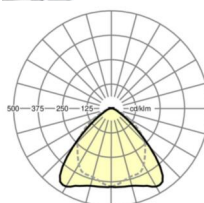

KARAKTERISTIEKEN

Bestelnummer	19515026250
EAN-nummer	4020863428014
CBS-code	94051190
Kenmerken	IP 20, Beschermingsklasse I, ENEC10 VDE, F, HACCP DIN10500/voedsel/IFS-toepassingsgerelateerde geschiktheid/BRC, Indoor, CE
Schokbestendigheidsgraad IK	IK03 (-20°C bis 25°C)
Omgevingstemperatuur	ta -20°C naar 25°C
Bijzondere eigenschappen	Ready for IoT
Garantieperiode	5 jaren
Overheidssubsidieprogramma's	BEG - federale subsidie voor efficiënte gebouwen (alleen geldig voor Duitsland)

ELEKTROTECHNIEK

Voorschakelapparaat	Elektronische driver DALI2 (1 stuk)
Systeemprestaties	132W
Netspanning	230V/50Hz
Aardleeschakelaar(s) (inschakelstroom)	14 stuks/B10, 22 stuks/B16
Energie-efficiëntieklasse/Lichtbron	C

LICHTTECHNIEK

Uitvoering	LED, Kleurweergave/Lichtkleur CRI ≥ 80 / 4000K
Kleurtolerantie (MacAdam)	3SDCM
Nominale lichtstroom	21418lm
LED Levensduur	50000h L80/B10 (Tq 25°C), 70000h L80/B50 (Tq 25°C)
Lichtopbrengst	163lm/W
Stralingshoek	95° (C0) / 95° (C90)
UGR dw./l.	24.6 / 26.1

MECHANIEK

Kleur behuizing	verkeerswit RAL 9016
Maten (LxBxH/DxH)	2299mm x 55mm x 37mm
Gewicht (netto)	2.3kg
Montagewijze	Montage draagrailsysteem, Lichtstructuur

Maten

L	2299 mm	Lengte
B	55 mm	Breedte
H	37 mm	Hoogte

DEEP-LINK

<https://www.regiolux.de/nl/article/19515026250>

Referentie	LED 21000lm 840
ηLB	100 %
Φ ↓/↑	98 % / 2 %
UGR dw./l.	24.6 / 26.1