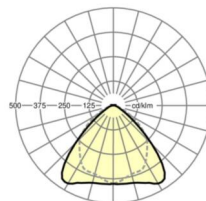

KARAKTERISTIEKEN

Bestelnummer	19515027250
EAN-nummer	4020863445592
CBS-code	94051190
Kenmerken	IP 20, Beschermingsklasse I, F, HACCP DIN10500/voedsel/IFS-toepassingsgerelateerde geschiktheid/BRC, Indoor, CE
Schokbestendigheidsgraad IK	IK03 (5°C bis 25°C)
Omgevingstemperatuur	ta 5°C naar 25°C
Garantieperiode	5 jaren
Overheidssubsidieprogramma's	BEG - federale subsidie voor efficiënte gebouwen (alleen geldig voor Duitsland)

ELEKTROTECHNIEK

Voorschakelapparaat	Elektronische driver noodlicht 3h (1 stuks)
Systeemprestaties	132W
Netspanning	230V/50Hz
Aardlekschakelaar(s) (inschakelstroom)	7 stuks/B10, 12 stuks/B16, 12 stuks/C10, 20 stuks/C16
Energie-efficiëntieklasse/Lichtbron	C

LICHTTECHNIEK

Uitvoering	LED, Kleurweergave/Lichtkleur CRI ≥ 80 / 4000K
Kleurtolerantie (MacAdam)	3SDCM
Nominale lichtstroom	21418lm
Nominale lichtstroom-Noodbedrijf	927lm
LED Levensduur	50000h L80/B10 (Tq 25°C), 70000h L80/B50 (Tq 25°C)
Lichtopbrengst	163lm/W
Stralingshoek	95° (C0) / 95° (C90)
UGR dw./l.	24.6 / 26.1

MECHANIEK

Kleur behuizing	verkeerswit RAL 9016
Maten (LxBxH/DxH)	2299mm x 55mm x 37mm
Gewicht (netto)	2.55kg
Montagewijze	Montage draagrailsysteem, Lichtstructuur

Maten

L	2299 mm	Lengte
B	55 mm	Breedte
H	37 mm	Hoogte

DEEP-LINK

<https://www.regiolux.de/nl/article/19515027250>

Referentie	LED 21000lm 840
ηLB	100 %
Φ ↓/↑	98 % / 2 %
UGR dw./l.	24.6 / 26.1