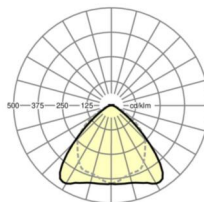

KARAKTERISTIEKEN

Bestelnummer	19515024160
EAN-nummer	4020863427819
CBS-code	94051190
Kenmerken	IP 20, Beschermingsklasse I, ENEC10 VDE, F, HACCP DIN10500/voedsel/IFS-toepassingsgerelateerde geschiktheid/BRC, Indoor, CE
Schokbestendigheidsgraad IK	IK03 (-20°C bis 35°C)
Omgevingstemperatuur	ta -20°C naar 35°C
Garantieperiode	5 jaren
Overheidssubsidieprogramma's	BEG - federale subsidie voor efficiënte gebouwen (alleen geldig voor Duitsland)

ELEKTROTECHNIEK

Voorschakelapparaat	Elektronische driver (1 stuks)
Systeemprestaties	36W
Netspanning	230V/50Hz
Aardleischakelaar(s) (inschakelstroom)	17 stuks/B10, 28 stuks/B16, 29 stuks/C10, 48 stuks/C16
Energie-efficiëntieklasse/Lichtbron	B

LICHTTECHNIEK

Uitvoering	LED, Kleurweergave/Lichtkleur CRI ≥ 80 / 6500K
Kleurtolerantie (MacAdam)	3SDCM
Nominale lichtstroom	6638lm
LED Levensduur	50000h L80/B10 (Tq 35°C), 70000h L80/B50 (Tq 35°C)
Lichtopbrengst	186lm/W
Stralingshoek	95° (C0) / 95° (C90)
UGR dw./l.	20.6 / 22.0

MECHANIEK

Kleur behuizing	verkeerswit RAL 9016
Maten (LxBxH/DxH)	2299mm x 55mm x 37mm
Gewicht (netto)	2.3kg
Montagewijze	Montage draagrailstelsysteem, Lichtstructuur

Maten

L	2299 mm	Lengte
B	55 mm	Breedte
H	37 mm	Hoogte

DEEP-LINK

<https://www.regiolux.de/nl/article/19515024160>

Referentie	LED 7000lm 865
ηLB	100 %
Φ ↓/↑	98 % / 2 %
UGR dw./l.	20.6 / 22.0