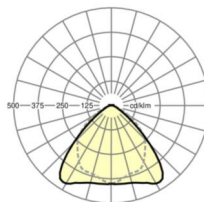

KARAKTERISTIEKEN

Bestelnummer	19515024030
EAN-nummer	4020863427741
CBS-code	94051190
Kenmerken	IP 20, Beschermingsklasse I, ENEC10 VDE, F, HACCP DIN10500/voedsel/IFS-toepassingsgerelateerde geschiktheid/BRC, Indoor, CE
Schokbestendigheidsgraad IK	IK03 (-20°C bis 35°C)
Omgevingstemperatuur	ta -20°C naar 35°C
Garantieperiode	5 jaren
Overheidssubsidieprogramma's	BEG - federale subsidie voor efficiënte gebouwen (alleen geldig voor Duitsland)

ELEKTROTECHNIEK

Voorschakelapparaat	Elektronische driver (1 stuks)
Systeemprestaties	52W
Netspanning	230V/50Hz
Aardleischakelaar(s) (inschakelstroom)	17 stuks/B10, 28 stuks/B16, 29 stuks/C10, 48 stuks/C16
Energie-efficiëntieklasse/Lichtbron	C

LICHTTECHNIEK

Uitvoering	LED, Kleurweergave/Lichtkleur CRI ≥ 80 / 4000K
Kleurtolerantie (MacAdam)	3SDCM
Nominale lichtstroom	9505lm
LED Levensduur	50000h L80/B10 (Tq 35°C), 70000h L80/B50 (Tq 35°C), 100000h L80/B50 (Tq 30°C)
Lichtopbrengst	184lm/W
Stralingshoek	95° (C0) / 95° (C90)
UGR dw./l.	21.8 / 23.3

MECHANIEK

Kleur behuizing	verkeerswit RAL 9016
Maten (LxBxH/DxH)	2299mm x 55mm x 37mm
Gewicht (netto)	2.3kg
Montagewijze	Montage draagrailsysteem, Lichtstructuur

Maten

L	2299 mm	Lengte
B	55 mm	Breedte
H	37 mm	Hoogte

DEEP-LINK

<https://www.regiolux.de/nl/article/19515024030>

Referentie	LED 9000lm 840
ηLB	100 %
Φ ↓/↑	98 % / 2 %
UGR dw./l.	21.8 / 23.3