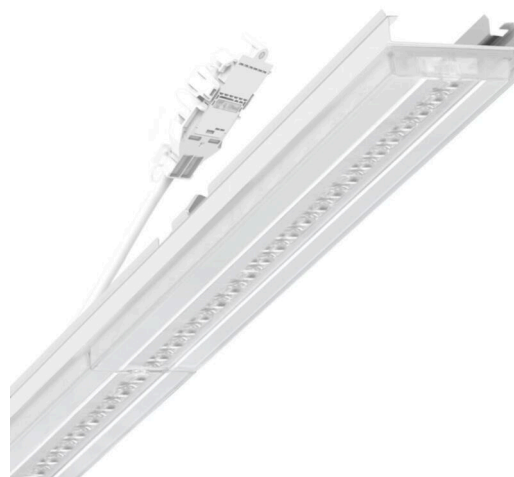

Armatuurunit variabel - Central.Line.Optic - direct breedstralend - visueel doorlopend

Armatuurunit van verzinkt, geprofileerd plaatstaal, oppervlak gecoat met polyesterhars. Gereedschapsloze bevestiging met in het design geïntegreerde druksluitingen waarborgt bescherming tegen diefstal en demontage. Variabel positioneerbaar in de draagrail. Kleur behuizing verkeerswit RAL 9016; Lichtverdeling direct breedstralend via Central.Line.Optic van PMMA-kunststof. De lensoptiek zorgt voor hoog montagegemak en is onderhoudsvriendelijk door het gemakkelijk te reinigen oppervlak. De dichtheid van de 1-rijige lensoptelling laat de punten versmelten tot een lijn met homogene uitstraling in het pand. Elektrische aansluiting via aansluitkabel 1 m voor variabele positionering van de armatuurunit in de lichtband met 3-polig snelmontage-stekkerdeel met vrije fasevoorkeuze. Ze zijn vervangbaar, maken modernisering mogelijk en verlengen de levensduur van het gehele systeem op een toekomstbestendige manier.

MECHANIEK

Kleur behuizing	verkeerswit RAL 9016
Maten (LxBxH/DxH)	2299mm x 55mm x 37mm
Gewicht (netto)	2.3kg
Montagewijze	Montage draagrailsysteem, Lichtstructuur

Maten

L	2299 mm	Lengte
B	55 mm	Breedte
H	37 mm	Hoogte

DEEP-LINK

<https://www.regiolux.de/nl/article/19515024030>

Referentie	LED 9000lm 840
ηLB	100 %
Φ ↓/↑	98 % / 2 %
UGR dw./l.	21.8 / 23.3