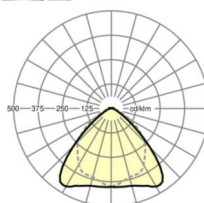

KARAKTERISTIEKEN

Bestelnummer	19515026170
EAN-nummer	4020863427987
CBS-code	94051190
Kenmerken	IP 20, Beschermingsklasse I, ENEC10 VDE, F, HACCP DIN10500/voedsel/IFS-toepassingsgerelateerde geschiktheid/BRC, Indoor, CE
Schokbestendigheidsgraad IK	IK03 (-20°C bis 35°C)
Omgevingstemperatuur	ta -20°C naar 35°C
Bijzondere eigenschappen	Ready for IoT
Garantieperiode	5 jaren
Overheidssubsidieprogramma's	BEG - federale subsidie voor efficiënte gebouwen (alleen geldig voor Duitsland)

ELEKTROTECHNIEK

Voorschakelapparaat	Elektronische driver DALI2 (1 stuk)
Systeemprestaties	52W
Netspanning	230V/50Hz
Aardleeschakelaar(s) (inschakelstroom)	13 stuks/B10, 24 stuks/B16, 25 stuks/C10, 40 stuks/C16
Energie-efficiëntieklasse/Lichtbron	B

LICHTTECHNIEK

Uitvoering	LED, Kleurweergave/Lichtkleur CRI ≥ 80 / 6500K
Kleurtolerantie (MacAdam)	3SDCM
Nominale lichtstroom	9153lm
LED Levensduur	50000h L80/B10 (Tq 35°C), 70000h L80/B50 (Tq 35°C)
Lichtopbrengst	177lm/W
Stralingshoek	95° (C0) / 95° (C90)
UGR dw./l.	21.7 / 23.1

MECHANIEK

Kleur behuizing	verkeerswit RAL 9016
Maten (LxBxH/DxH)	2299mm x 55mm x 37mm
Gewicht (netto)	2.3kg
Montagewijze	Montage draagrailsysteem, Lichtstructuur

Maten

L	2299 mm	Lengte
B	55 mm	Breedte
H	37 mm	Hoogte

DEEP-LINK

<https://www.regiolux.de/nl/article/19515026170>

Referentie	LED 9000lm 865
ηLB	100 %
Φ ↓/↑	98 % / 2 %
UGR dw./l.	21.7 / 23.1