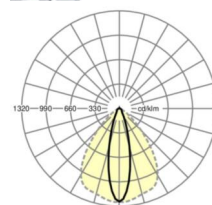

KARAKTERISTIEKEN

Bestelnummer	19521006380
EAN-nummer	4020863438853
CBS-code	94051190
Kenmerken	IP 20, Beschermingsklasse I, ENEC10 VDE, F, HACCP DIN10500/voedsel/IFS-toepassingsgerelateerde geschiktheid/BRC, Indoor, CE
Schokbestendigheidsgraad IK	IK03 (-20°C bis 30°C)
Omgevingstemperatuur	ta -20°C naar 30°C
Bijzondere eigenschappen	Ready for IoT
Garantieperiode	5 jaren
Overheidssubsidieprogramma's	BEG - federale subsidie voor efficiënte gebouwen (alleen geldig voor Duitsland)

ELEKTROTECHNIEK

Voorschakelapparaat	Elektronische driver DALI2 (1 stuks)
Systeemprestaties	63W
Netspanning	230V/50Hz
Energie-efficiëntieklasse/Lichtbron	C

LICHTTECHNIEK

Uitvoering	LED, Kleurweergave/Lichtkleur CRI ≥ 80 / 3000K
Kleurtolerantie (MacAdam)	3SDCM
Nominale lichtstroom	10342lm
LED Levensduur	70000h L80/B10 (Tq 30°C), 100000h L80/B50 (Tq 25°C)
Lichtopbrengst	164lm/W
Stralingshoek	25° (C0) / 100° (C90)
UGR dw./l.	18.5 / 23.7

MECHANIEK

Kleur behuizing	verkeerswit RAL 9016
Maten (LxBxH/DxH)	1531mm x 55mm x 37mm
Gewicht (netto)	1.65kg
Montagewijze	Montage draagrailsysteem, Lichtstructuur

Maten

L	1531 mm	Lengte
B	55 mm	Breedte
H	37 mm	Hoogte

DEEP-LINK

<https://www.regiolux.de/nl/article/19521006380>

Referentie	LED 11000lm 830
ηLB	100 %
Φ ↓/↑	98 % / 2 %
UGR dw./l.	18.5 / 23.7