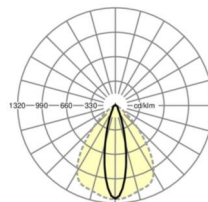

KARAKTERISTIEKEN

Bestelnummer	19521004380
EAN-nummer	4020863438693
CBS-code	94051190
Kenmerken	IP 20, Beschermingsklasse I, ENEC10 VDE, F, HACCP DIN10500/voedsel/IFS-toepassingsgerelateerde geschiktheid/BRC, Indoor, CE
Schokbestendigheidsgraad IK	IK03 (-20°C bis 30°C)
Omgevingstemperatuur	ta -20°C naar 30°C
Garantieperiode	5 jaren
Overheidssubsidieprogramma's	BEG - federale subsidie voor efficiënte gebouwen (alleen geldig voor Duitsland)

ELEKTROTECHNIEK

Voorschakelapparaat	Elektronische driver (1 stuks)
Systeemprestaties	63W
Netspanning	230V/50Hz
Aardleischakelaar(s) (inschakelstroom)	10 stuks/B10, 16 stuks/B16, 10 stuks/C10, 16 stuks/C16
Energie-efficiëntieklasse/Lichtbron	C

LICHTTECHNIEK

Uitvoering	LED, Kleurweergave/Lichtkleur CRI ≥ 80 / 3000K
Kleurtolerantie (MacAdam)	3SDCM
Nominale lichtstroom	10342lm
LED Levensduur	70000h L80/B10 (Tq 30°C), 100000h L80/B50 (Tq 25°C)
Lichtopbrengst	164lm/W
Stralingshoek	25° (C0) / 100° (C90)
UGR dw./l.	18.5 / 23.7

MECHANIEK

Kleur behuizing	verkeerswit RAL 9016
Maten (LxBxH/DxH)	1531mm x 55mm x 37mm
Gewicht (netto)	1.65kg
Montagewijze	Montage draagrailsysteem, Lichtstructuur

Maten

L	1531 mm	Lengte
B	55 mm	Breedte
H	37 mm	Hoogte

DEEP-LINK

<https://www.regiolux.de/nl/article/19521004380>

Referentie
ηLB
Φ ↓/↑
UGR dw./l.

LED 11000lm 830
100 %
98 % / 2 %
18.5 / 23.7