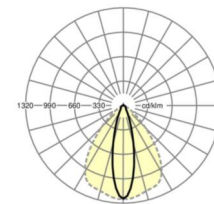

KARAKTERISTIEKEN

Bestelnummer	19521006370
EAN-nummer	4020863438846
CBS-code	94051190
Kenmerken	IP 20, Beschermingsklasse I, ENEC10 VDE, F, HACCP DIN10500/voedsel/IFS-toepassingsgerelateerde geschiktheid/BRC, Indoor, CE
Schokbestendigheidsgraad IK	IK03 (-20°C bis 35°C)
Omgevingstemperatuur	ta -20°C naar 35°C
Bijzondere eigenschappen	Ready for IoT
Garantieperiode	5 jaren
Overheidssubsidieprogramma's	BEG - federale subsidie voor efficiënte gebouwen (alleen geldig voor Duitsland)

ELEKTROTECHNIEK

Voorschakelapparaat	Elektronische driver DALI2 (1 stuks)
Systeemprestaties	63W
Netspanning	230V/50Hz
Energie-efficiëntieklasse/Lichtbron	C

LICHTTECHNIEK

Uitvoering	LED, Kleurweergave/Lichtkleur CRI ≥ 80 / 4000K
Kleurtolerantie (MacAdam)	3SDCM
Nominale lichtstroom	11286lm
LED Levensduur	70000h L80/B10 (Tq 35°C), 100000h L80/B50 (Tq 30°C)
Lichtopbrengst	178lm/W
Stralingshoek	25° (C0) / 100° (C90)
UGR dw./l.	18.8 / 24.0

MECHANIEK

Kleur behuizing	verkeerswit RAL 9016
Maten (LxBxH/DxH)	1531mm x 55mm x 37mm
Gewicht (netto)	1.65kg
Montagewijze	Montage draagrailsysteem, Lichtstructuur

Maten

L	1531 mm	Lengte
B	55 mm	Breedte
H	37 mm	Hoogte

DEEP-LINK

<https://www.regiolux.de/nl/article/19521006370>

Referentie	LED 11000lm 840
ηLB	100 %
Φ ↓/↑	98 % / 2 %
UGR dw./l.	18.8 / 24.0