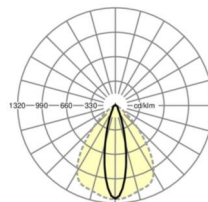

KARAKTERISTIEKEN

Bestelnummer	19521004370
EAN-nummer	4020863438686
CBS-code	94051190
Kenmerken	IP 20, Beschermingsklasse I, ENEC10 VDE, F, HACCP DIN10500/voedsel/IFS-toepassingsgerelateerde geschiktheid/BRC, Indoor, CE
Schokbestendigheidsgraad IK	IK03 (-20°C bis 35°C)
Omgevingstemperatuur	ta -20°C naar 35°C
Garantieperiode	5 jaren
Overheidssubsidieprogramma's	BEG - federale subsidie voor efficiënte gebouwen (alleen geldig voor Duitsland)

ELEKTROTECHNIEK

Voorschakelapparaat	Elektronische driver (1 stuks)
Systeemprestaties	63W
Netspanning	230V/50Hz
Aardleischakelaar(s) (inschakelstroom)	10 stuks/B10, 16 stuks/B16, 10 stuks/C10, 16 stuks/C16
Energie-efficiëntieklasse/Lichtbron	C

LICHTTECHNIEK

Uitvoering	LED, Kleurweergave/Lichtkleur CRI ≥ 80 / 4000K
Kleurtolerantie (MacAdam)	3SDCM
Nominale lichtstroom	11286lm
LED Levensduur	70000h L80/B10 (Tq 35°C), 100000h L80/B50 (Tq 30°C)
Lichtopbrengst	178lm/W
Stralingshoek	25° (C0) / 100° (C90)
UGR dw./l.	18.8 / 24.0

MECHANIEK

Kleur behuizing	verkeerswit RAL 9016
Maten (LxBxH/DxH)	1531mm x 55mm x 37mm
Gewicht (netto)	1.65kg
Montagewijze	Montage draagrailsysteem, Lichtstructuur

Maten

L	1531 mm	Lengte
B	55 mm	Breedte
H	37 mm	Hoogte

DEEP-LINK

<https://www.regiolux.de/nl/article/19521004370>

Referentie	LED 11000lm 840
ηLB	100 %
Φ ↓/↑	98 % / 2 %
UGR dw./l.	18.8 / 24.0