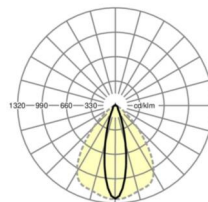

KARAKTERISTIEKEN

Bestelnummer	19521004390
EAN-nummer	4020863438709
CBS-code	94051190
Kenmerken	IP 20, Beschermingsklasse I, ENEC10 VDE, F, HACCP DIN10500/voedsel/IFS-toepassingsgerelateerde geschiktheid/BRC, Indoor, CE
Schokbestendigheidsgraad IK	IK03 (-20°C bis 35°C)
Omgevingstemperatuur	ta -20°C naar 35°C
Garantieperiode	5 jaren
Overheidssubsidieprogramma's	BEG - federale subsidie voor efficiënte gebouwen (alleen geldig voor Duitsland)

ELEKTROTECHNIEK

Voorschakelapparaat	Elektronische driver (1 stuks)
Systeemprestaties	63W
Netspanning	230V/50Hz
Aardleischakelaar(s) (inschakelstroom)	10 stuks/B10, 16 stuks/B16, 10 stuks/C10, 16 stuks/C16
Energie-efficiëntieklasse/Lichtbron	C

LICHTTECHNIEK

Uitvoering	LED, Kleurweergave/Lichtkleur CRI ≥ 80 / 6500K
Kleurtolerantie (MacAdam)	3SDCM
Nominale lichtstroom	10429lm
LED Levensduur	70000h L80/B10 (Tq 35°C), 100000h L80/B50 (Tq 30°C)
Lichtopbrengst	165lm/W
Stralingshoek	25° (C0) / 100° (C90)
UGR dw./l.	18.5 / 23.8

MECHANIEK

Kleur behuizing	verkeerswit RAL 9016
Maten (LxBxH/DxH)	1531mm x 55mm x 37mm
Gewicht (netto)	1.65kg
Montagewijze	Montage draagrailsysteem, Lichtstructuur

Maten

L	1531 mm	Lengte
B	55 mm	Breedte
H	37 mm	Hoogte

DEEP-LINK

<https://www.regiolux.de/nl/article/19521004390>

Referentie	LED 11000lm 865
ηLB	100 %
Φ ↓/↑	98 % / 2 %
UGR dw./l.	18.5 / 23.8