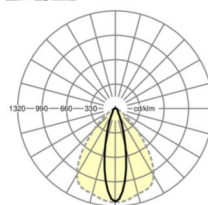

KARAKTERISTIEKEN

Bestelnummer	19521006410
EAN-nummer	4020863438884
CBS-code	94051190
Kenmerken	IP 20, Beschermingsklasse I, ENEC10 VDE, F, HACCP DIN10500/voedsel/IFS-toepassingsgerelateerde geschiktheid/BRC, Indoor, CE
Schokbestendigheidsgraad IK	IK03 (-20°C bis 25°C)
Omgevingstemperatuur	ta -20°C naar 25°C
Bijzondere eigenschappen	Ready for IoT
Garantieperiode	5 jaren
Overheidssubsidieprogramma's	BEG - federale subsidie voor efficiënte gebouwen (alleen geldig voor Duitsland)

ELEKTROTECHNIEK

Voorschakelapparaat	Elektronische driver DALI2 (1 stuk)
Systeemprestaties	86W
Netspanning	230V/50Hz
Aardleischakelaar(s) (inschakelstroom)	13 stuks/B10, 24 stuks/B16, 25 stuks/C10, 40 stuks/C16
Energie-efficiëntieklasse/Lichtbron	D

LICHTTECHNIEK

Uitvoering	LED, Kleurweergave/Lichtkleur CRI ≥ 80 / 3000K
Kleurtolerantie (MacAdam)	3SDCM
Nominale lichtstroom	13562lm
LED Levensduur	70000h L80/B10 (Tq 25°C)
Lichtopbrengst	159lm/W
Stralingshoek	25° (C0) / 100° (C90)
UGR dw./l.	19.5 / 24.7

MECHANIEK

Kleur behuizing	verkeerswit RAL 9016
Maten (LxBxH/DxH)	1531mm x 55mm x 37mm
Gewicht (netto)	1.65kg
Montagewijze	Montage draagrailsysteem, Lichtstructuur

Maten

L	1531 mm	Lengte
B	55 mm	Breedte
H	37 mm	Hoogte

DEEP-LINK

<https://www.regiolux.de/nl/article/19521006410>

Referentie	LED 15000lm 830
ηLB	100 %
Φ ↓/↑	98 % / 2 %
UGR dw./l.	19.5 / 24.7