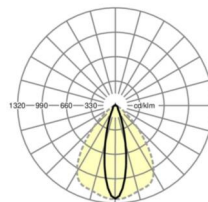

KARAKTERISTIEKEN

Bestelnummer	19521004410
EAN-nummer	4020863438723
CBS-code	94051190
Kenmerken	IP 20, Beschermingsklasse I, ENEC10 VDE, F, HACCP DIN10500/voedsel/IFS-toepassingsgerelateerde geschiktheid/BRC, Indoor, CE
Schokbestendigheidsgraad IK	IK03 (-20°C bis 25°C)
Omgevingstemperatuur	ta -20°C naar 25°C
Garantieperiode	5 jaren
Overheidssubsidieprogramma's	BEG - federale subsidie voor efficiënte gebouwen (alleen geldig voor Duitsland)

ELEKTROTECHNIEK

Voorschakelapparaat	Elektronische driver (1 stuks)
Systeemprestaties	86W
Netspanning	230V/50Hz
Aardleischakelaar(s) (inschakelstroom)	12 stuks/B10, 19 stuks/B16, 20 stuks/C10, 32 stuks/C16
Energie-efficiëntieklasse/Lichtbron	D

LICHTTECHNIEK

Uitvoering	LED, Kleurweergave/Lichtkleur CRI ≥ 80 / 3000K
Kleurtolerantie (MacAdam)	3SDCM
Nominale lichtstroom	13562lm
LED Levensduur	70000h L80/B10 (Tq 25°C)
Lichtopbrengst	159lm/W
Stralingshoek	25° (C0) / 100° (C90)
UGR dw./l.	19.5 / 24.7

MECHANIEK

Kleur behuizing	verkeerswit RAL 9016
Maten (LxBxH/DxH)	1531mm x 55mm x 37mm
Gewicht (netto)	1.65kg
Montagewijze	Montage draagrailsysteem, Lichtstructuur

Maten

L	1531 mm	Lengte
B	55 mm	Breedte
H	37 mm	Hoogte

DEEP-LINK

<https://www.regiolux.de/nl/article/19521004410>

Referentie	LED 15000lm 830
ηLB	100 %
Φ ↓/↑	98 % / 2 %
UGR dw./l.	19.5 / 24.7