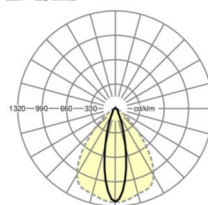

KARAKTERISTIEKEN

Bestelnummer	19521006400
EAN-nummer	4020863438877
CBS-code	94051190
Kenmerken	IP 20, Beschermingsklasse I, ENEC10 VDE, F, HACCP DIN10500/voedsel/IFS-toepassingsgerelateerde geschiktheid/BRC, Indoor, CE
Schokbestendigheidsgraad IK	IK03 (-20°C bis 30°C)
Omgevingstemperatuur	ta -20°C naar 30°C
Bijzondere eigenschappen	Ready for IoT
Garantieperiode	5 jaren
Overheidssubsidieprogramma's	BEG - federale subsidie voor efficiënte gebouwen (alleen geldig voor Duitsland)

ELEKTROTECHNIEK

Voorschakelapparaat	Elektronische driver DALI2 (1 stuk)
Systeemprestaties	86W
Netspanning	230V/50Hz
Aardleeschakelaar(s) (inschakelstroom)	13 stuks/B10, 24 stuks/B16, 25 stuks/C10, 40 stuks/C16
Energie-efficiëntieklasse/Lichtbron	C

LICHTTECHNIEK

Uitvoering	LED, Kleurweergave/Lichtkleur CRI ≥ 80 / 4000K
Kleurtolerantie (MacAdam)	3SDCM
Nominale lichtstroom	14807lm
LED Levensduur	70000h L80/B10 (Tq 30°C)
Lichtopbrengst	173lm/W
Stralingshoek	25° (C0) / 100° (C90)
UGR dw./l.	19.8 / 25.0

MECHANIEK

Kleur behuizing	verkeerswit RAL 9016
Maten (LxBxH/DxH)	1531mm x 55mm x 37mm
Gewicht (netto)	1.65kg
Montagewijze	Montage draagrailsysteem, Lichtstructuur

Maten

L	1531 mm	Lengte
B	55 mm	Breedte
H	37 mm	Hoogte

DEEP-LINK

<https://www.regiolux.de/nl/article/19521006400>

Referentie	LED 15000lm 840
ηLB	100 %
Φ ↓/↑	98 % / 2 %
UGR dw./l.	19.8 / 25.0