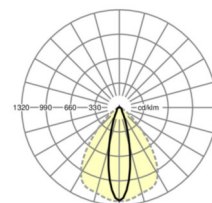

KARAKTERISTIEKEN

Bestelnummer	19521007400
EAN-nummer	4020863445103
CBS-code	94051190
Kenmerken	IP 20, Beschermingsklasse I, F, HACCP DIN10500/voedsel/IFS-toepassingsgerelateerde geschiktheid/BRC, Indoor, CE
Schokbestendigheidsgraad IK	IK03 (5°C bis 25°C)
Omgevingstemperatuur	ta 5°C naar 25°C
Garantieperiode	5 jaren
Overheidssubsidieprogramma's	BEG - federale subsidie voor efficiënte gebouwen (alleen geldig voor Duitsland)

ELEKTROTECHNIEK

Voorschakelapparaat	Elektronische driver noodlicht 3h (1 stuks)
Systeemprestaties	86W
Netspanning	230V/50Hz
Aardlekschakelaar(s) (inschakelstroom)	12 stuks/B10, 19 stuks/B16, 20 stuks/C10, 32 stuks/C16
Energie-efficiëntieklasse/Lichtbron	C

LICHTTECHNIEK

Uitvoering	LED, Kleurweergave/Lichtkleur CRI ≥ 80 / 4000K
Kleurtolerantie (MacAdam)	3SDCM
Nominale lichtstroom	14807lm
Nominale lichtstroom-Noodbedrijf	931lm
LED Levensduur	70000h L80/B10 (Tq 25°C)
Lichtopbrengst	173lm/W
Stralingshoek	25° (C0) / 100° (C90)
UGR dw./l.	19.8 / 25.0

MECHANIEK

Kleur behuizing	verkeerswit RAL 9016
Maten (LxBxH/DxH)	1531mm x 55mm x 37mm
Gewicht (netto)	1.95kg
Montagewijze	Montage draagrailsysteem, Lichtstructuur

Maten

L	1531 mm	Lengte
B	55 mm	Breedte
H	37 mm	Hoogte

DEEP-LINK

<https://www.regiolux.de/nl/article/19521007400>

Referentie	LED 15000lm 840
ηLB	100 %
Φ ↓/↑	98 % / 2 %
UGR dw./l.	19.8 / 25.0