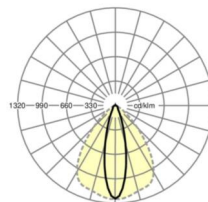

KARAKTERISTIEKEN

Bestelnummer	19521004400
EAN-nummer	4020863438716
CBS-code	94051190
Kenmerken	IP 20, Beschermingsklasse I, ENEC10 VDE, F, HACCP DIN10500/voedsel/IFS-toepassingsgerelateerde geschiktheid/BRC, Indoor, CE
Schokbestendigheidsgraad IK	IK03 (-20°C bis 30°C)
Omgevingstemperatuur	ta -20°C naar 30°C
Garantieperiode	5 jaren
Overheidssubsidieprogramma's	BEG - federale subsidie voor efficiënte gebouwen (alleen geldig voor Duitsland)

ELEKTROTECHNIEK

Voorschakelapparaat	Elektronische driver (1 stuks)
Systeemprestaties	86W
Netspanning	230V/50Hz
Aardleischakelaar(s) (inschakelstroom)	12 stuks/B10, 19 stuks/B16, 20 stuks/C10, 32 stuks/C16
Energie-efficiëntieklasse/Lichtbron	C

LICHTTECHNIEK

Uitvoering	LED, Kleurweergave/Lichtkleur CRI ≥ 80 / 4000K
Kleurtolerantie (MacAdam)	3SDCM
Nominale lichtstroom	14807lm
LED Levensduur	70000h L80/B10 (Tq 30°C)
Lichtopbrengst	173lm/W
Stralingshoek	25° (C0) / 100° (C90)
UGR dw./l.	19.8 / 25.0

MECHANIEK

Kleur behuizing	verkeerswit RAL 9016
Maten (LxBxH/DxH)	1531mm x 55mm x 37mm
Gewicht (netto)	1.65kg
Montagewijze	Montage draagrailsysteem, Lichtstructuur

Maten

L	1531 mm	Lengte
B	55 mm	Breedte
H	37 mm	Hoogte

DEEP-LINK

<https://www.regiolux.de/nl/article/19521004400>

Referentie	LED 15000lm 840
ηLB	100 %
Φ ↓/↑	98 % / 2 %
UGR dw./l.	19.8 / 25.0