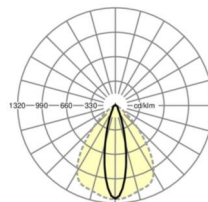

KARAKTERISTIEKEN

Bestelnummer	19521004420
EAN-nummer	4020863438730
CBS-code	94051190
Kenmerken	IP 20, Beschermingsklasse I, ENEC10 VDE, F, HACCP DIN10500/voedsel/IFS-toepassingsgerelateerde geschiktheid/BRC, Indoor, CE
Schokbestendigheidsgraad IK	IK03 (-20°C bis 30°C)
Omgevingstemperatuur	ta -20°C naar 30°C
Garantieperiode	5 jaren
Overheidssubsidieprogramma's	BEG - federale subsidie voor efficiënte gebouwen (alleen geldig voor Duitsland)

ELEKTROTECHNIEK

Voorschakelapparaat	Elektronische driver (1 stuks)
Systeemprestaties	86W
Netspanning	230V/50Hz
Aardleischakelaar(s) (inschakelstroom)	12 stuks/B10, 19 stuks/B16, 20 stuks/C10, 32 stuks/C16
Energie-efficiëntieklasse/Lichtbron	C

LICHTTECHNIEK

Uitvoering	LED, Kleurweergave/Lichtkleur CRI ≥ 80 / 6500K
Kleurtolerantie (MacAdam)	3SDCM
Nominale lichtstroom	13683lm
LED Levensduur	70000h L80/B10 (Tq 30°C)
Lichtopbrengst	160lm/W
Stralingshoek	25° (C0) / 100° (C90)
UGR dw./l.	19.5 / 24.7

MECHANIEK

Kleur behuizing	verkeerswit RAL 9016
Maten (LxBxH/DxH)	1531mm x 55mm x 37mm
Gewicht (netto)	1.65kg
Montagewijze	Montage draagrailsysteem, Lichtstructuur

Maten

L	1531 mm	Lengte
B	55 mm	Breedte
H	37 mm	Hoogte

DEEP-LINK

<https://www.regiolux.de/nl/article/19521004420>

Referentie
ηLB
Φ ↓/↑
UGR dw./l.

LED 15000lm 865
100 %
98 % / 2 %
19.5 / 24.7