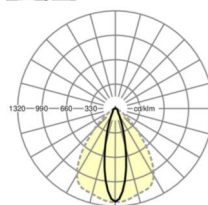

KARAKTERISTIEKEN

Bestelnummer	19521004260
EAN-nummer	4020863438600
CBS-code	94051190
Kenmerken	IP 20, Beschermingsklasse I, ENEC10 VDE, F, HACCP DIN10500/voedsel/IFS-toepassingsgerelateerde geschiktheid/BRC, Indoor, CE
Schokbestendigheidsgraad IK	IK03 (-20°C bis 45°C)
Omgevingstemperatuur	ta -20°C naar 45°C
Garantieperiode	5 jaren
Overheidssubsidieprogramma's	BEG - federale subsidie voor efficiënte gebouwen (alleen geldig voor Duitsland)

ELEKTROTECHNIEK

Voorschakelapparaat	Elektronische driver (1 stuks)
Systeemprestaties	24W
Netspanning	230V/50Hz
Energie-efficiëntieklasse/Lichtbron	C

LICHTTECHNIEK

Uitvoering	LED, Kleurweergave/Lichtkleur CRI ≥ 80 / 3000K
Kleurtolerantie (MacAdam)	3SDCM
Nominale lichtstroom	4266lm
LED Levensduur	70000h L80/B10 (Tq 45°C), 100000h L80/B50 (Tq 40°C)
Lichtopbrengst	178lm/W
Stralingshoek	25° (C0) / 100° (C90)
UGR dw./l.	15.4 / 20.7

MECHANIEK

Kleur behuizing	verkeerswit RAL 9016
Maten (LxBxH/DxH)	1531mm x 55mm x 37mm
Gewicht (netto)	1.65kg
Montagewijze	Montage draagrailsysteem, Lichtstructuur

Maten

L	1531 mm	Lengte
B	55 mm	Breedte
H	37 mm	Hoogte

DEEP-LINK

<https://www.regiolux.de/nl/article/19521004260>

Referentie	LED 5000lm 830
ηLB	100 %
Φ ↓/↑	98 % / 2 %
UGR dw./l.	15.4 / 20.7