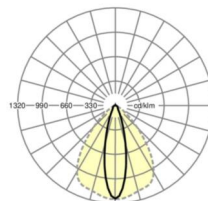

KARAKTERISTIEKEN

Bestelnummer	19521007250
EAN-nummer	4020863445141
CBS-code	94051190
Kenmerken	IP 20, Beschermingsklasse I, F, HACCP DIN10500/voedsel/IFS-toepassingsgerelateerde geschiktheid/BRC, Indoor, CE
Schokbestendigheidsgraad IK	IK03 (5°C bis 35°C)
Omgevingstemperatuur	ta 5°C naar 35°C
Garantieperiode	5 jaren
Overheidssubsidieprogramma's	BEG - federale subsidie voor efficiënte gebouwen (alleen geldig voor Duitsland)

ELEKTROTECHNIEK

Voorschakelapparaat	Elektronische driver noodlicht 3h (1 stuks)
Systeemprestaties	24W
Netspanning	230V/50Hz
Energie-efficiëntieklasse/Lichtbron	C

LICHTTECHNIEK

Uitvoering	LED, Kleurweergave/Lichtkleur CRI ≥ 80 / 4000K
Kleurtolerantie (MacAdam)	3SDCM
Nominale lichtstroom	4651lm
Nominale lichtstroom-Noodbedrijf	931lm
LED Levensduur	70000h L80/B10 (Tq 35°C), 100000h L80/B50 (Tq 30°C)
Lichtopbrengst	194lm/W
Stralingshoek	25° (C0) / 100° (C90)
UGR dw./l.	15.7 / 21.0

MECHANIEK

Kleur behuizing	verkeerswit RAL 9016
Maten (LxBxH/DxH)	1531mm x 55mm x 37mm
Gewicht (netto)	1.95kg
Montagewijze	Montage draagrailsysteem, Lichtstructuur

Maten

L	1531 mm	Lengte
B	55 mm	Breedte
H	37 mm	Hoogte

DEEP-LINK

<https://www.regiolux.de/nl/article/19521007250>

Referentie	LED 5000lm 840
ηLB	100 %
Φ ↓/↑	98 % / 2 %
UGR dw./l.	15.7 / 21.0